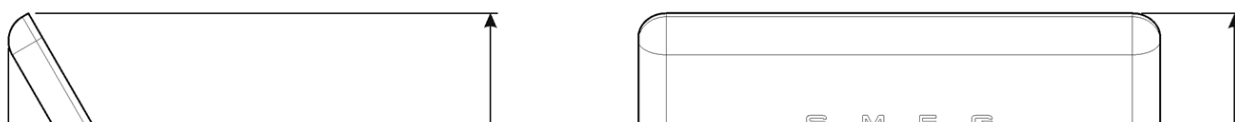

חיבור חשמלי

דירוג חיבור חשמלי: W 282 • מתח: V 220-240 • תדר (Hz): 50-60 Hz • אורך כבל חשמל: mm 1500

אביזרים אופציונליים

קולטי אדים

.GRUPPO SPECIFICO PER FAMIGLIA CAPPE

קצב הוצאה (IEC 61591): 797 m³/h • רמת רעש (IEC 60704-2-13): 72 dB(A) • הספק: W 294

מידע לוגיסטי

מידות המוצר (מ"מ): 644x750x616 • רוחב: mm 750 • עומק (מ"מ): mm 616 • גובה המוצר (מ"מ): mm 644 • משקל נטו (ק"ג): kg 26.000 • משקל ברוטו (ק"ג): kg 32.400

אביזרים כלולים

דלת הזזה: קנשלט רחוק: כן

OPTIONAL

FLTSI: אביזרים, סוג: מסנן פחם, קולטי אדים KITCMNFABWH: אביזרים, סוג: סט ארובות, קולטי אדים

SMEG - אריה שנקר 7 הרצליה פיתוח