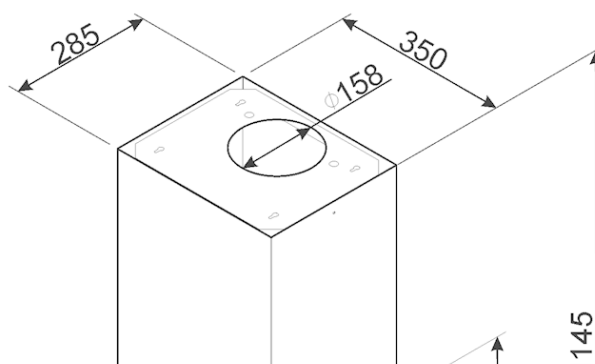

חיבור חשמלי

דירוג חיבור חשמלי: W 279 • מתח: V 220-240 • תדר (Hz): 50-60 • אורך כבל חשמל: mm 1500

אביזרים אופציונליים

קולטי אדים

.GRUPPO SPECIFICO PER FAMIGLIA CAPPE

קצב הוצאה (IEC 61591): 740 m³/h • רמת רעש (IEC 60704-2-13): 71 dB(A) • הספק: W 276

מידע לוגיסטי

מידות המוצר (מ"מ): 880x900x600 • רוחב: mm 900 • עומק (מ"מ): mm 600 • גובה המוצר (מ"מ): mm 880 • משקל נטו (ק"ג): 27.100 kg • משקל ברוטו (ק"ג): 36.400 kg

אביזרים כלולים

הפחתת צינור: כן

OPTIONAL

FLT6: אביזרים, סוג: מסנן פחם, קולטי אדים KITALLFC: אביזרים, סוג: מסנן פחם, קולטי אדים

SMEG - אריה שנקר 7 הרצליה פיתוח