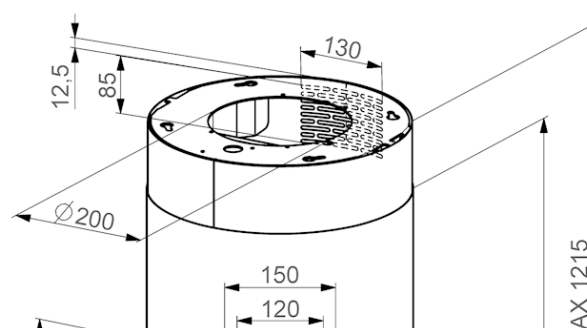

חיבור חשמלי

דירוג חיבור חשמלי: W 272 • מתח: V 220-240 • תדר (Hz): 50-60 • אורך כבל חשמל: mm 1500

אביזרים אופציונליים

קולטי אדים

.GRUPPO SPECIFICO PER FAMIGLIA CAPPE

קצב הוצאה (IEC 61591): 660 m³/h • רמת רעש (IEC 60704-2-13): 68 dB(A) • הספק: W 270

מידע לוגיסטי

מידות המוצר (מ"מ): 770x370x370 • רוחב: mm 370 • עומק (מ"מ): mm 370 • גובה המוצר (מ"מ): mm 770 • משקל נטו (ק"ג): kg 22.200 • משקל ברוטו (ק"ג): kg 29.300

אביזרים כלולים

הפחתת צינור: כן

OPTIONAL

KITFC161: אביזרים, סוג: מסנן פחם, קולטי אדים RCKF2: אביזרים, סוג: שלט רחוק, קולטי אדים

SMEG - אריה שנקר 7 הרצליה פיתוח