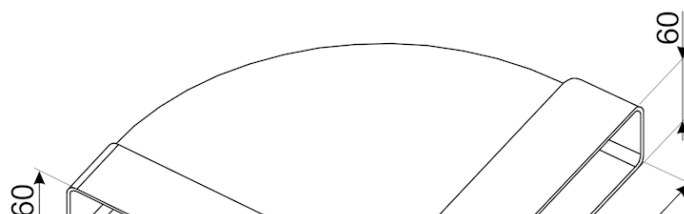

אביזרים, סוג: ערכת סחרור אוויר, כיריים, קולטי אדים

סוג

משפחה: אביזרים • משפחה: כיריים, קולטי אדים • סוג: ערכת סחרור אוויר • קוד EAN: 8017709291976 • ערכת סינון (פתח רוחבי)
אופציונלית לכיריים: צינור 1.5 מ' ועיקול

אסתטיקה
מאפיינים טכניים
חיבור חשמלי
מידע לוגיסטי

רוחב: mm 1500 • עומק: mm 226 • גובה: mm 60 • מידות המוצר (ג X ר X ע): 60x1500x226 • משקל נטו: kg 2.600 • משקל ברוטו: 3.600

kg

SMEG - אריה שנקר 7 הרצליה פיתוח