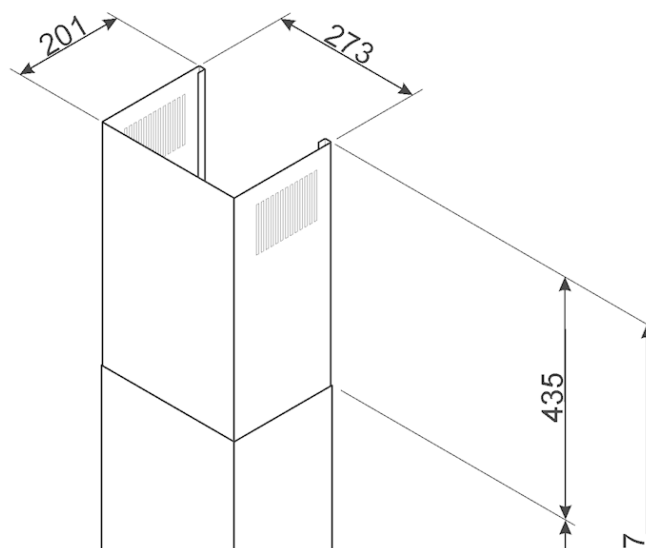

חיבור חשמלי

דירוג חיבור חשמלי: W 277 • מתח: V 220-240 • תדר (Hz): 50-60 • אורך כבל חשמל: mm 1000

אביזרים אופציונליים

קולטי אדים

.GRUPPO SPECIFICO PER FAMIGLIA CAPPE

קצב הוצאה (IEC 61591): 781 m³/h • רמת רעש (IEC 60704-2-13): 72 dB(A) • הספק: W 224

מידע לוגיסטי

מידות המוצר (מ"מ): 1227x896x495 • רוחב: mm 896 • עומק (מ"מ): mm 495 • גובה המוצר (מ"מ): mm 1227 • משקל נטו (ק"ג): 18.220 • משקל ברוטו (ק"ג): kg 24.410

OPTIONAL

FLT6: אביזרים, סוג: מסנן פחם, קולטי אדים KITALLFC: אביזרים, סוג: מסנן פחם, קולטי אדים

SMEG - אריה שנקר 7 הרצליה פיתוח