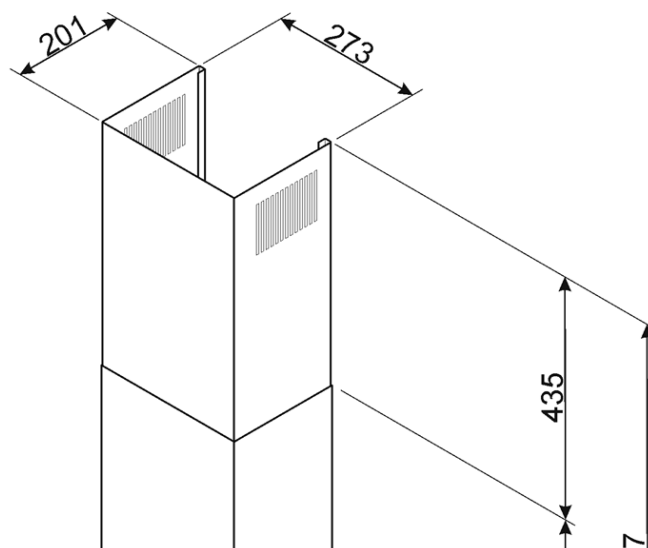

מידע לוגיסטי

מידות המוצר (מ"מ): 1227x896x495 • רוחב: mm 896 • עומק (מ"מ): mm 495 • גובה המוצר (מ"מ): mm 1227 • משקל נטו (ק"ג): 18.220 • משקל ברוטו (ק"ג): kg 24.410

OPTIONAL

FLT6: אביזרים, סוג: מסנן פחם, קולטי אדים KITALLFC: אביזרים, סוג: מסנן פחם, קולטי אדים