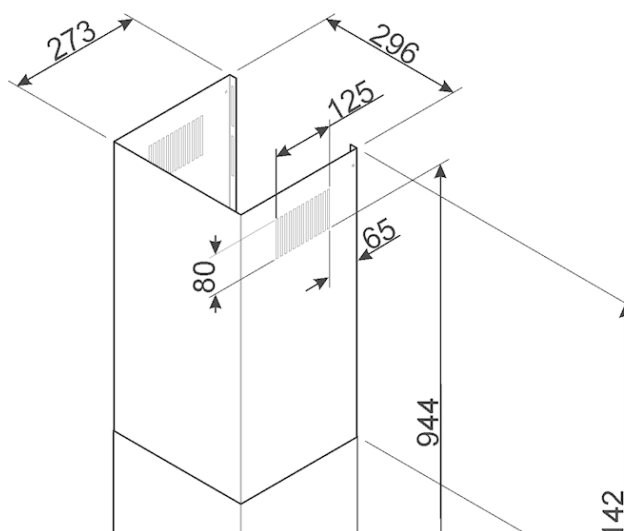

מידע לוגיסטי

מידות המוצר (מ"מ): 1142x1100x500 • רוחב: mm 1100 • עומק (מ"מ): mm 500 • גובה המוצר (מ"מ): mm 1142 • משקל נטו (ק"ג): 19.900 • משקל ברוטו (ק"ג): 24.000 kg

OPTIONAL

FLT4: אביזרים, סוג: ערכת מסנן פחם, קולטי אדים KITALLFC: אביזרים, סוג: מסנן פחם, קולטי אדים