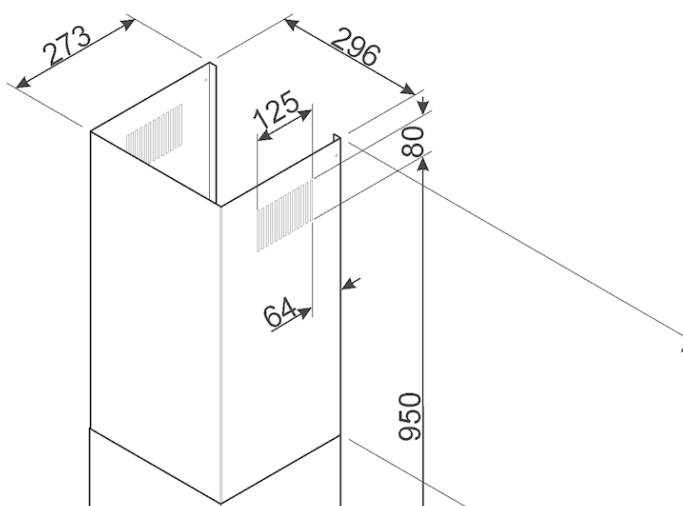

תווית חשמל / ביצועים

דרגת יעילות אנרגטית: B • קטגוריית יעילות דינמית נוזלית (FDEC): B • קטגוריית יעילות סינון שומן (GFEC): C • קטגוריית יעילות תאורה (LEC): A • צריכת יעילות שנתית (AEChood): 58 kWh/a • יעילות דינמית נוזלית (FDE): 25.1 • יעילות תאורה (LE): 74.1 lux/W • יעילות סינון שומן (GFE): 83.1 % • זרימת אוויר במהירות מינימלית (Qmin): 242 m³/h • זרימת אוויר במהירות מקסימלית (Qmax): 567 m³/h • פליטת עוצמת צליל בשקלול A אקוסטית באוויר במהירות מינימלית (SPEmin): 46 dB(A) • פליטת עוצמת צליל בשקלול A אקוסטית באוויר במהירות מרבית (SPEmax): 68 dB(A) • מקדם הארכת זמן (F): 1.1 • אינדקס יעילות אנרגטית: 62.6 • קצב זרימת אוויר נמדד בנקודת היעילות הטובה ביותר (Qbep): 348 m³/h • לחץ אוויר נמדד בנקודת היעילות הטובה ביותר (Pbep): 356 Pa • מבוא הספק חשמל נמדד בנקודת היעילות הטובה ביותר (Wbep): 137 W • צריכת חשמל נקובה במערכת התאורה (WL): 4 W • הארה ממוצעת של התאורה במשטח הבישול (Emiddle): 326 lux • רמת עוצמת צליל בהגדרה הגבוהה ביותר (Lwa): 68 dB(A)

חיבור חשמלי

דירוג חיבור חשמלי: W 205 • מתח: V 220-240 • תדר (Hz): 50-60 • אורך כבל חשמל: mm 1000

אביזרים אופציונליים

קולטי אדים

.GRUPPO SPECIFICO PER FAMIGLIA CAPPE

מידע לוגיסטי

מידות המוצר (מ"מ): 600x1198x470 • רוחב: mm 1198 • עומק (מ"מ): mm 470 • גובה המוצר (מ"מ): mm 600 • משקל נטו (ק"ג): 20.900 • משקל ברוטו (ק"ג): kg 24.000

אביזרים כלולים

הפחתת צינור: כן

OPTIONAL

FLT4: אביזרים, סוג: ערכת מסנן פחם, קולטי אדים KITALLFC: אביזרים, סוג: מסנן פחם, קולטי אדים

SMEG - אריה שנקר 7 הרצליה פיתוח