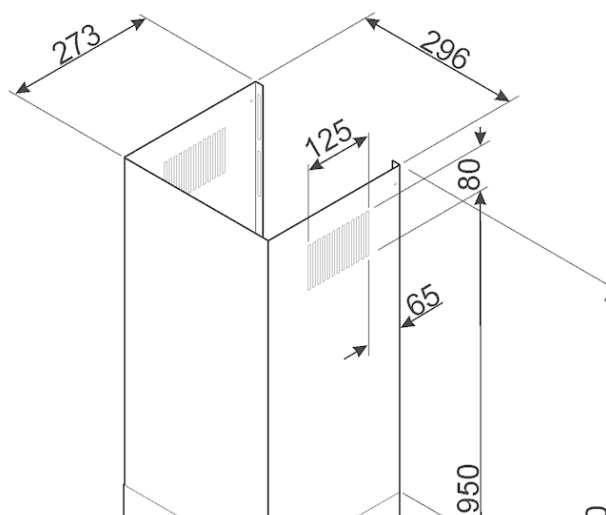

תווית חשמל / ביצועים

דרגת יעילות אנרגטית: B • קטגוריית יעילות דינמית נוזלית (FDEC): B • קטגוריית יעילות סינון שומן (GFEC): C • קטגוריית יעילות תאורה (LEC): A • צריכת יעילות שנתית (AEChood): 54 kWh/a • יעילות דינמית נוזלית (FDE): 24.1 • יעילות תאורה (LE): 99.5 lux/W • יעילות סינון שומן (GFE): 82.7% • זרימת אוויר במהירות מינימלית (Qmin): 235 m³/h • זרימת אוויר במהירות מקסימלית (Qmax): 553 m³/h • פליטת עוצמת צליל בשקלול A אקוסטית באוויר במהירות מינימלית (SPEmin): 46 dB(A) • פליטת עוצמת צליל בשקלול A אקוסטית באוויר במהירות מרבית (SPEmax): 67 dB(A) • מקדם הארכת זמן (F): 1.00 • קצב זרימת אוויר נמדד בנקודת היעילות הטובה ביותר (Qbep): 294 m³/h • לחץ אוויר נמדד בנקודת היעילות הטובה ביותר (Pbep): 380 Pa • מבוא הספק חשמל נמדד בנקודת היעילות הטובה ביותר (Wbep): 129 W • צריכת חשמל נקובה במערכת התאורה (WL): 2 W • הארה ממוצעת של התאורה במשטח הבישול (Emiddle): 219 lux • רמת עוצמת צליל בהגדרה הגבוהה ביותר (Lwa): 67 dB(A)

חיבור חשמלי

דירוג חיבור חשמלי: W 202 • מתח: V 220-240 • תדר (Hz): 50-60 Hz • אורך כבל חשמל: mm 1500

אביזרים אופציונליים

קולטי אדים

GRUPPO SPECIFICO PER FAMIGLIA CAPPE

מידע לוגיסטי

מידות המוצר (מ"מ): 600x598x470 • רוחב: mm 598 • עומק (מ"מ): mm 470 • גובה המוצר (מ"מ): mm 600 • משקל נטו (ק"ג): kg 14.700 • משקל ברוטו (ק"ג): kg 17.000

אביזרים כלולים

הפחתת צינור: כן

OPTIONAL

FLT4: אביזרים, סוג: ערכת מסנן פחם, קולטי אדים KITALLFC: אביזרים, סוג: מסנן פחם, קולטי אדים

SMEG - אריה שנקר 7 הרצליה פיתוח