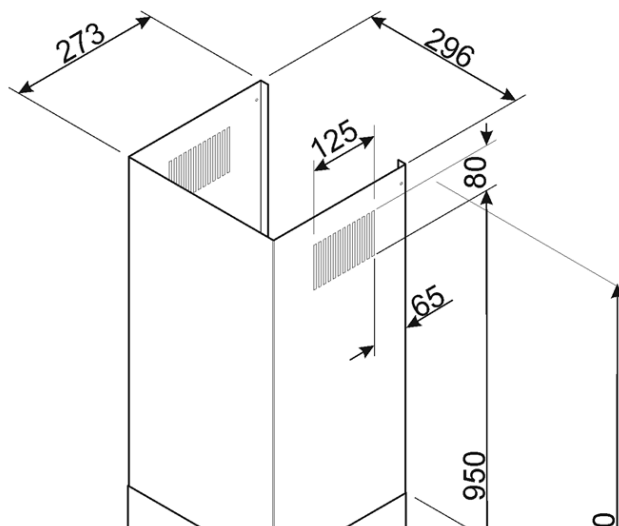

תווית חשמל / ביצועים

דרגת יעילות אנרגטית: B • קטגוריית יעילות דינמית נוזלית (FDEC): B • קטגוריית יעילות סינון שומן (GFEC): C • קטגוריית יעילות תאורה (LEC): A • צריכת יעילות שנתית (AEChood): 54 kWh/a • יעילות דינמית נוזלית (FDE): 24.1 • יעילות תאורה (LE): 99.5 lux/W • יעילות סינון שומן (GFE): 82.7% • זרימת אוויר במהירות מינימלית (Qmin): 235 m³/h • זרימת אוויר במהירות מקסימלית (Qmax): 553 m³/h • פליטת עוצמת צליל בשקלול A אקוסטית באוויר במהירות מינימלית (SPEmin): 46 dB(A) • פליטת עוצמת צליל בשקלול A אקוסטית באוויר במהירות מרבית (SPEmax): 67 dB(A) • מקדם הארכת זמן (F): 1.00 • קצב זרימת אוויר נמדד בנקודת היעילות הטובה ביותר (Qbep): 294 m³/h • לחץ אוויר נמדד בנקודת היעילות הטובה ביותר (Pbep): 380 Pa • מבוא הספק חשמל נמדד בנקודת היעילות הטובה ביותר (Wbep): 129 W • צריכת חשמל נקובה במערכת התאורה (WL): 2 W • הארה ממוצעת של התאורה במשטח הבישול (Emiddle): 219 lux • רמת עוצמת צליל בהגדרה הגבוהה ביותר (Lwa): 67 dB(A)

חיבור חשמלי

דירוג חיבור חשמלי: W 202 • מתח: V 220-240 • תדר (Hz): 50-60 • אורך כבל חשמל: mm 1500

אביזרים אופציונליים

קולטי אדים

GRUPPO SPECIFICO PER FAMIGLIA CAPPE

מידע לוגיסטי

מידות המוצר (מ"מ): 600x698x470 • רוחב: mm 698 • עומק (מ"מ): mm 470 • גובה המוצר (מ"מ): mm 600 • משקל נטו (ק"ג): kg 15.300 • משקל ברוטו (ק"ג): kg 17.850

אביזרים כלולים

הפחתת צינור: כן

OPTIONAL

FLT4: אביזרים, סוג: ערכת מסנן פחם, קולטי אדים KITALLFC: אביזרים, סוג: מסנן פחם, קולטי אדים

SMEG - אריה שנקר 7 הרצליה פיתוח