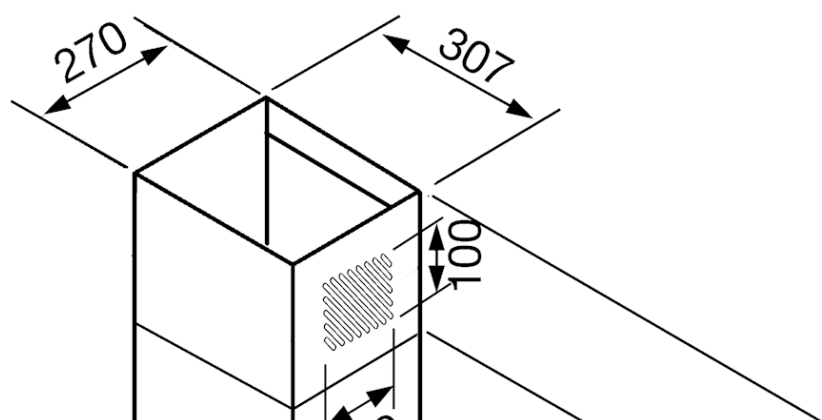

מרחק מינימלי מכיריים חשמליות: 650 mm • פתח אוורור: 150 mm • שסתום אל-חזור: כן

תווית חשמל / ביצועים

דרגת יעילות אנרגטית: A • קטגוריית יעילות דינמית נוזלית (FDEC): A • קטגוריית יעילות סינון שומן (GFEC): C • קטגוריית יעילות תאורה (LEC): A • צריכת יעילות שנתי (AEChood): 57 kWh/a • יעילות דינמית נוזלית (FDE): 29.8 • יעילות תאורה (LE): 83.2 lux/W • יעילות סינון שומן (GFE): 83.2% • זרימת אוויר במהירות מינימלית (Qmin): 320 m³/h • זרימת אוויר במהירות מקסימלית (Qmax): 564 m³/h • זרימת אוויר במהירות מואצת (Qboost): 767 m³/h • פליטת עוצמת צליל בשקלול A אקוסטית באוויר במהירות מינימלית (SPEmin): 50 dB(A) • פליטת עוצמת צליל בשקלול A אקוסטית באוויר במהירות מואצת (SPEboost): 73 dB(A) • צריכת חשמל במצב כבוי (Po): 0.49 W • מקדם הארכת זמן (F): 0.9 • אינדקס יעילות אנרגטית: 52.2 • קצב זרימת אוויר נמדד בנקודת היעילות הטובה ביותר (Qbep): 402 m³/h • לחץ אוויר נמדד בנקודת היעילות הטובה ביותר (Pbep): 451 Pa • מבוא הספק חשמל נמדד בנקודת היעילות הטובה ביותר (Wbep): 169 W • צריכת חשמל נקובה במערכת התאורה (WL): 2 W • הארה ממוצעת של התאורה במשטח הבישול (Emiddle): 183 lux • רמת עוצמת צליל בהגדרה הגבוהה ביותר (Lwa): 65 dB(A)

חיבור חשמלי

דירוג חיבור חשמלי: W 278 • מתח: V 220-240 • תדר (Hz): 50-60 • אורך כבל חשמל: mm 1000

אביזרים אופציונליים

קולטי אדים

.GRUPPO SPECIFICO PER FAMIGLIA CAPPE

קצב הוצאה (IEC 61591): 767 m³/h • רמת רעש (IEC 60704-2-13): 73 dB(A) • הספק: W 301

מידע לוגיסטי

מידות המוצר (מ"מ): 760x900x497 • רוחב: mm 900 • עומק (מ"מ): mm 497 • גובה המוצר (מ"מ): mm 760 • משקל נטו (ק"ג): kg 17.200 • משקל ברוטו (ק"ג): kg 20.320

OPTIONAL

KITFC906: אביזרים, סוג: מסנן פחם, קולטי אדים KITALLFC: אביזרים, סוג: מסנן פחם, קולטי אדים