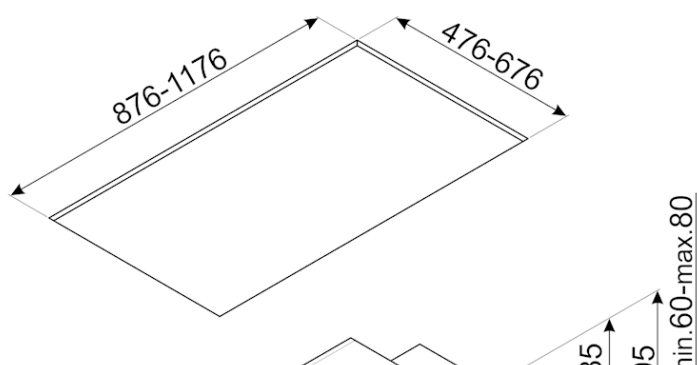

חיבור חשמלי

דירוג חיבור חשמלי: W 280 • מתח: V 220-240 • תדר (Hz): 50-60 • אורך כבל חשמל: mm 1500

אביזרים אופציונליים

קולטי אדים

.GRUPPO SPECIFICO PER FAMIGLIA CAPPE

קצב הוצאה (IEC 61591): 792 m³/h • רמת רעש (IEC 60704-2-13): 72 dB(A) • הספק: W 270

מידע לוגיסטי

מידות המוצר (מ"מ): 312x899x469 • רוחב: mm 899 • עומק (מ"מ): mm 469 • גובה המוצר (מ"מ): mm 312 • משקל נטו (ק"ג): 16.000 kg • משקל ברוטו (ק"ג): 21.500 kg

אביזרים כלולים

שלט רחוק: כן

OPTIONAL

FLT6: אביזרים, סוג: מסנן פחם, קולטי אדים KITALLFC: אביזרים, סוג: מסנן פחם, קולטי אדים

SMEG - אריה שנקר 7 הרצליה פיתוח