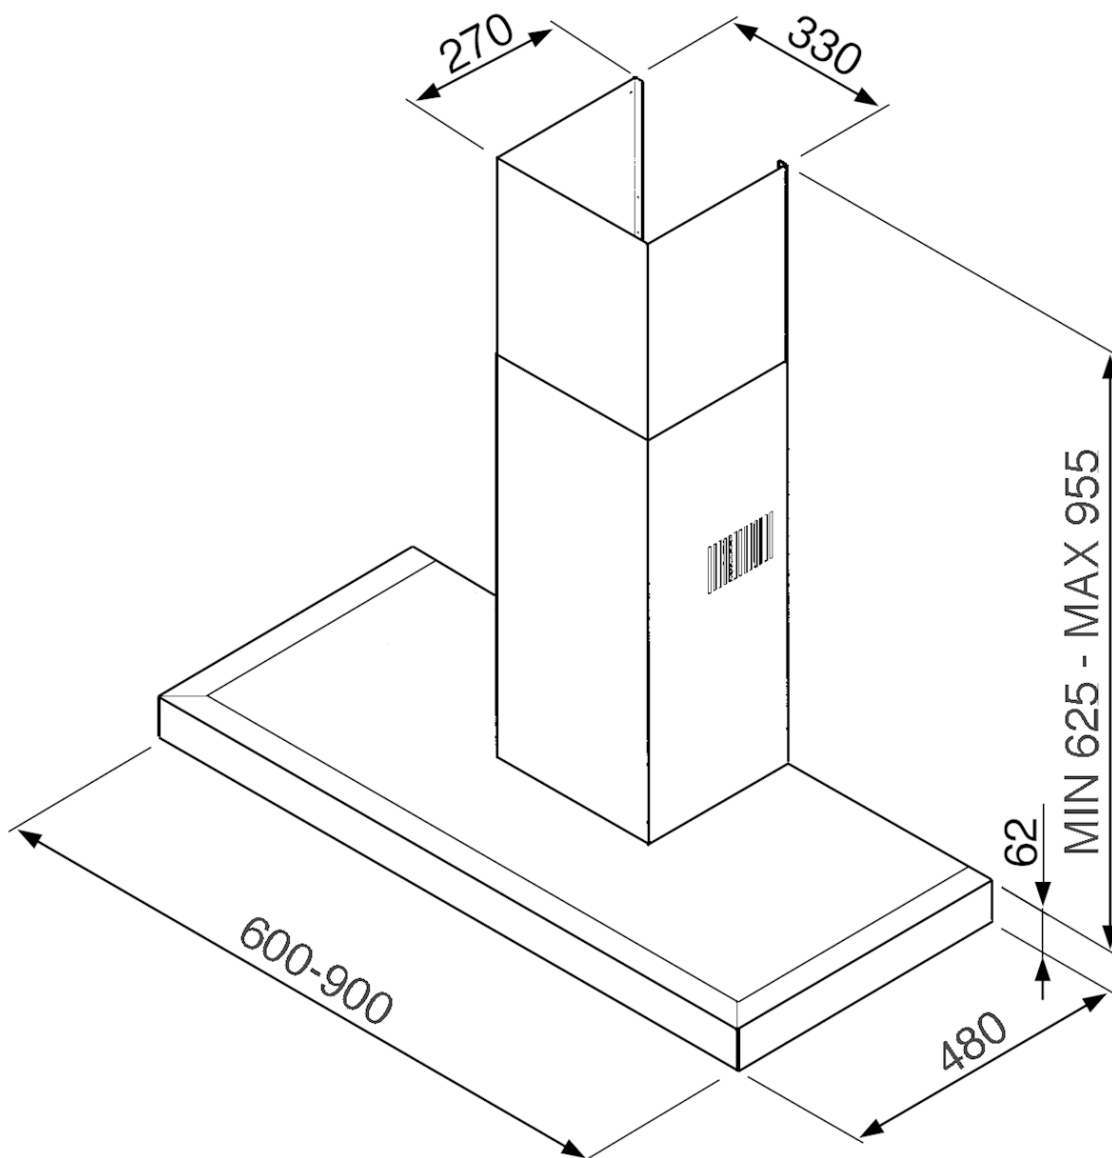

מידע לוגיסטי

מידות המוצר (מ"מ): 685x900x480 • רוחב: 900 mm • עומק (מ"מ): 480 mm • גובה המוצר (מ"מ): 685 mm • משקל נטו (ק"ג): 14.510 kg
• משקל ברוטו (ק"ג): 16.510 kg

אביזרים כלולים

הפחתת צינור: כן