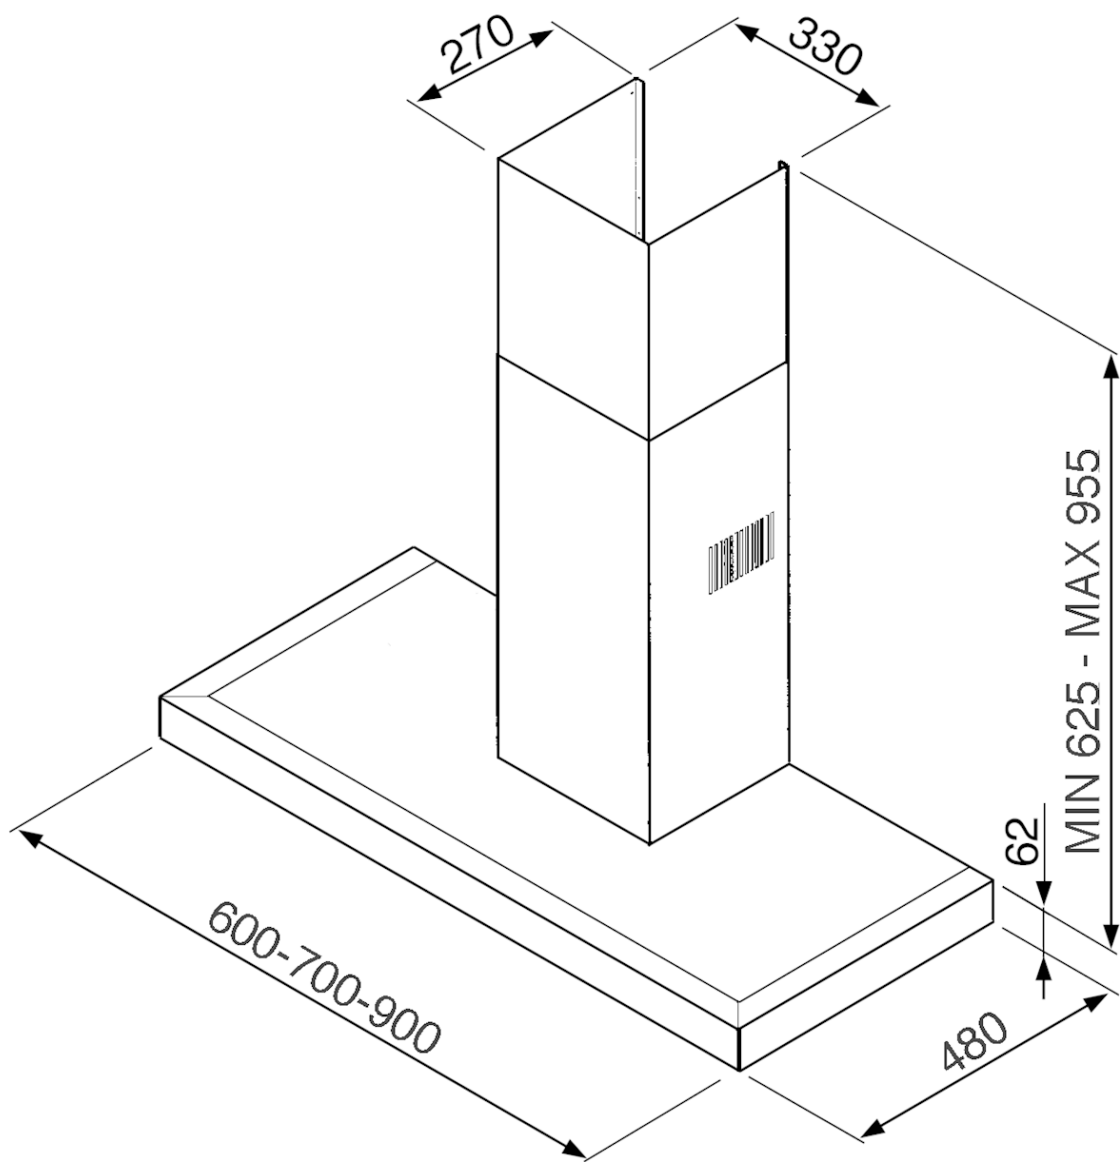

SMEG - אריה שנקר 7 הרצליה פיתוח