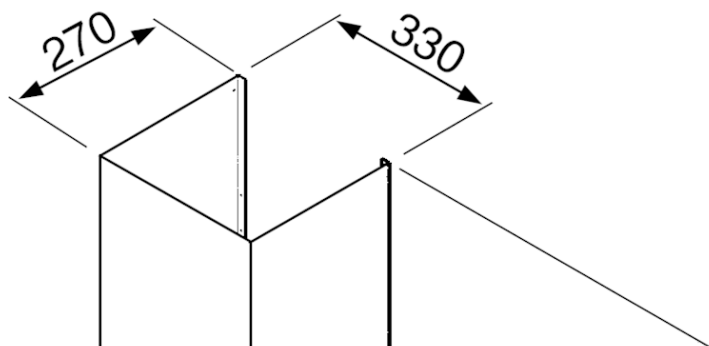

SMEG - אריה שנקר 7 הרצליה פיתוח