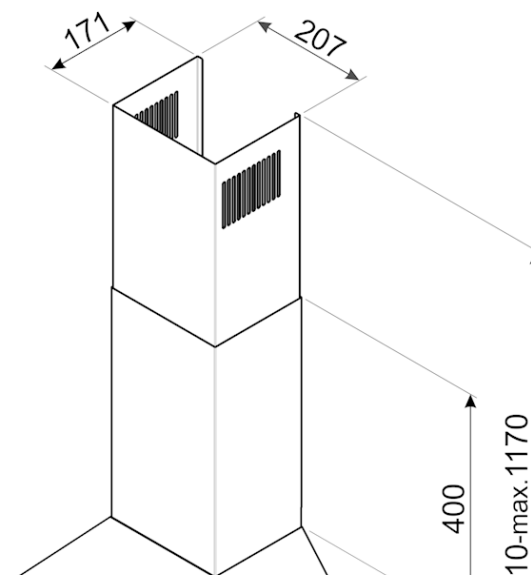

תווית חשמל / ביצועים

דרגת יעילות אנרגטית: B • קטגוריית יעילות דינמית נוזלית (FDEC): B • קטגוריית יעילות סינון שומן (GFEC): D • קטגוריית יעילות תאורה (LEC): A • צריכת יעילות שנתי (AEChood): 60 kWh/a • יעילות דינמית נוזלית (FDE): 26 • יעילות תאורה (LE): 100.2 lux/W • יעילות סינון שומן (GFE): 74.4% • זרימת אוויר במהירות מינימלית (Qmin): 351 m³/h • זרימת אוויר במהירות מקסימלית (Qmax): 635 m³/h • פליטת עוצמת צליל בשקלול A אקוסטית באוויר במהירות מינימלית (SPEmin): 53 dB(A) • פליטת עוצמת צליל בשקלול A אקוסטית באוויר במהירות מרבית (SPEmax): 67 dB(A) • מקדם הארכת זמן (F): 1.1 • אינדקס יעילות אנרגטית: 62.2 • קצב זרימת אוויר נמדד בנקודת היעילות הטובה ביותר (Qbep): 355 m³/h • לחץ אוויר נמדד בנקודת היעילות הטובה ביותר (Pbep): 385 Pa • מבוא הספק חשמל נמדד בנקודת היעילות הטובה ביותר (Wbep): 146 W • צריכת חשמל נקובה במערכת התאורה (WL): 2 W • הארה ממוצעת של התאורה במשטח הבישול (Emiddle): 221 lux • רמת עוצמת צליל בהגדרה הגבוהה ביותר (Lwa): 67 dB(A)

חיבור חשמלי

דירוג חיבור חשמלי: W 202 • מתח: V 220-240 • תדר (Hz): 50-60 • אורך כבל חשמל: 1000 mm

אביזרים אופציונליים

קולטי אדים

GRUPPO SPECIFICO PER FAMIGLIA CAPPE

מידע לוגיסטי

מידות המוצר (מ"מ): 652x600x514 • רוחב: 600 mm • עומק (מ"מ): 514 mm • גובה המוצר (מ"מ): 652 mm • משקל נטו (ק"ג): 10.500 kg • משקל ברוטו (ק"ג): 13.420 kg

OPTIONAL

FLT6: אביזרים, סוג: מסנן פחם, קולטי אדים KITALLFC: אביזרים, סוג: מסנן פחם, קולטי אדים

SMEG - אריה שנקר 7 הרצליה פיתוח