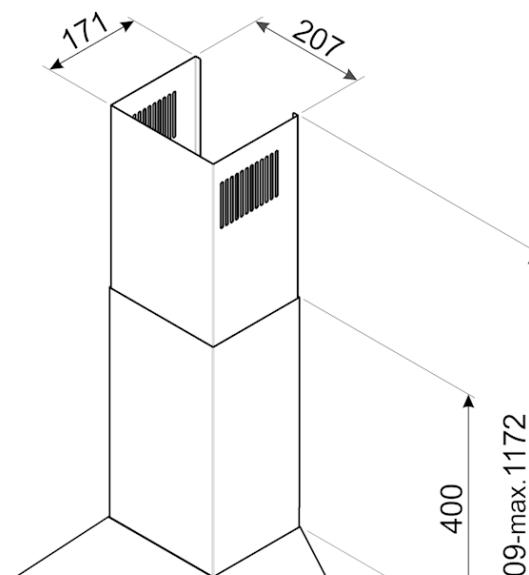

תווית חשמל / ביצועים

דרגת יעילות אנרגטית: B • קטגוריית יעילות דינמית נוזלית (FDEC): B • קטגוריית יעילות סינון שומן (GFEC): D • קטגוריית יעילות תאורה (LEC): A • צריכת יעילות שנתית (AEChood): 54 kWh/a • יעילות דינמית נוזלית (FDE): 25.3 • יעילות תאורה (LE): 74.3 lux/W • יעילות סינון שומן (GFE): 70.8% • זרימת אוויר במהירות מינימלית (Qmin): 328 m³/h • זרימת אוויר במהירות מקסימלית (Qmax): 588 m³/h • פליטת עוצמת צליל בשקלול A אקוסטית באוויר במהירות מינימלית (SPEmin): 50 dB(A) • פליטת עוצמת צליל בשקלול A אקוסטית באוויר במהירות מרבית (SPEmax): 65 dB(A) • מקדם הארכת זמן (F): 1.1 • אינדקס יעילות אנרגטית: 61.2 • קצב זרימת אוויר נמדד בנקודת היעילות הטובה ביותר (Qbep): 318 m³/h • לחץ אוויר נמדד בנקודת היעילות הטובה ביותר (Pbep): 375 Pa • מבוא הספק חשמל נמדד בנקודת היעילות הטובה ביותר (Wbep): 131 W • צריכת חשמל נקובה במערכת התאורה (WL): 2 W • הארה ממוצעת של התאורה במשטח הבישול (Emiddle): 164 lux • רמת עוצמת צליל בהגדרה הגבוהה ביותר (Lwa): 65 dB(A)

חיבור חשמלי

דירוג חיבור חשמלי: W 202 • מתח: V 220-240 • תדר (Hz): 50-60 • אורך כבל חשמל: 1000 mm

אביזרים אופציונליים

קולטי אדים

.GRUPPO SPECIFICO PER FAMIGLIA CAPPE

מידע לוגיסטי

מידות המוצר (מ"מ): 704x900x500 • רוחב: 900 mm • עומק (מ"מ): 500 mm • גובה המוצר (מ"מ): 704 mm • משקל נטו (ק"ג): 13.500 kg • משקל ברוטו (ק"ג): 16.900 kg

OPTIONAL

FLT6: אביזרים, סוג: מסנן פחם, קולטי אדים KITALLFC: אביזרים, סוג: מסנן פחם, קולטי אדים

SMEG - אריה שנקר 7 הרצליה פיתוח