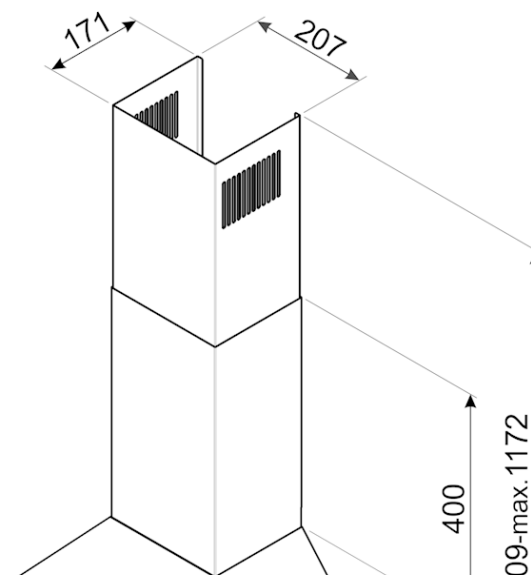

תווית חשמל / ביצועים

דרגת יעילות אנרגטית: B • קטגוריית יעילות דינמית נוזלית (FDEC): B • קטגוריית יעילות סינון שומן (GFEC): D • קטגוריית יעילות תאורה (LEC): A • צריכת יעילות שנתית (AEChood): 54 kWh/a • יעילות דינמית נוזלית (FDE): 25.3 • יעילות תאורה (LE): 74.3 lux/W • יעילות סינון שומן (GFE): 70.8% • זרימת אוויר במהירות מינימלית (Qmin): 328 m³/h • זרימת אוויר במהירות מקסימלית (Qmax): 588 m³/h • פליטת עוצמת צליל בשקלול A אקוסטית באוויר במהירות מינימלית (SPEmin): 50 dB(A) • פליטת עוצמת צליל בשקלול A אקוסטית באוויר במהירות מרבית (SPEmax): 65 dB(A) • מקדם הארכת זמן (F): 1.1 • אינדקס יעילות אנרגטית: 61.2 • קצב זרימת אוויר נמדד בנקודת היעילות הטובה ביותר (Qbep): 318 m³/h • לחץ אוויר נמדד בנקודת היעילות הטובה ביותר (Pbep): 375 Pa • מבוא הספק חשמל נמדד בנקודת היעילות הטובה ביותר (Wbep): 131 W • צריכת חשמל נקובה במערכת התאורה (WL): 2 W • הארה ממוצעת של התאורה במשטח הבישול (Emiddle): 164 lux • רמת עוצמת צליל בהגדרה הגבוהה ביותר (Lwa): 65 dB(A)

חיבור חשמלי

דירוג חיבור חשמלי: W 202 • מתח: V 220-240 • תדר (Hz): 50-60 • אורך כבל חשמל: 1000 mm

אביזרים אופציונליים

קולטי אדים

.GRUPPO SPECIFICO PER FAMIGLIA CAPPE

מידע לוגיסטי

מידות המוצר (מ"מ): 704x900x500 • רוחב: 900 mm • עומק (מ"מ): 500 mm • גובה המוצר (מ"מ): 704 mm • משקל נטו (ק"ג): 13.200 kg • משקל ברוטו (ק"ג): 16.400 kg

OPTIONAL

FLT6: אביזרים, סוג: מסנן פחם, קולטי אדים KITALLFC: אביזרים, סוג: מסנן פחם, קולטי אדים

SMEG - אריה שנקר 7 הרצליה פיתוח