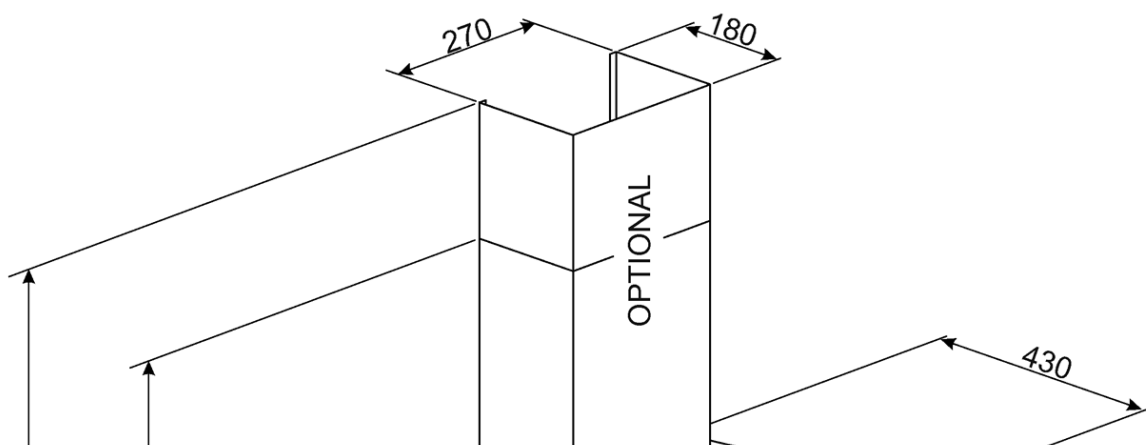

חיבור חשמלי

דירוג חיבור חשמלי: W 283 • מתח: V 220-240 • תדר (Hz): 50-60 Hz • אורך כבל חשמל: mm 1000

אביזרים אופציונליים

קולטי אדים

.GRUPPO SPECIFICO PER FAMIGLIA CAPPE

קצב הוצאה (IEC 61591): 770 m³/h • רמת רעש (IEC 60704-2-13): 68 dB(A) • הספק: W 266

מידע לוגיסטי

מידות המוצר (מ"מ): 450x900x430 • רוחב: mm 900 • עומק (מ"מ): mm 430 • גובה המוצר (מ"מ): mm 450 • משקל נטו (ק"ג): kg 21.000 • משקל ברוטו (ק"ג): kg 26.920

OPTIONAL

FLT6: אביזרים, סוג: מסנן פחם, קולטי אדים KITCMNDSBL: אביזרים, סוג: סט ארובות, קולטי אדים KITALLFC: אביזרים, סוג: מסנן פחם, קולטי

אדים

SMEG - אריה שנקר 7 הרצליה פיתוח