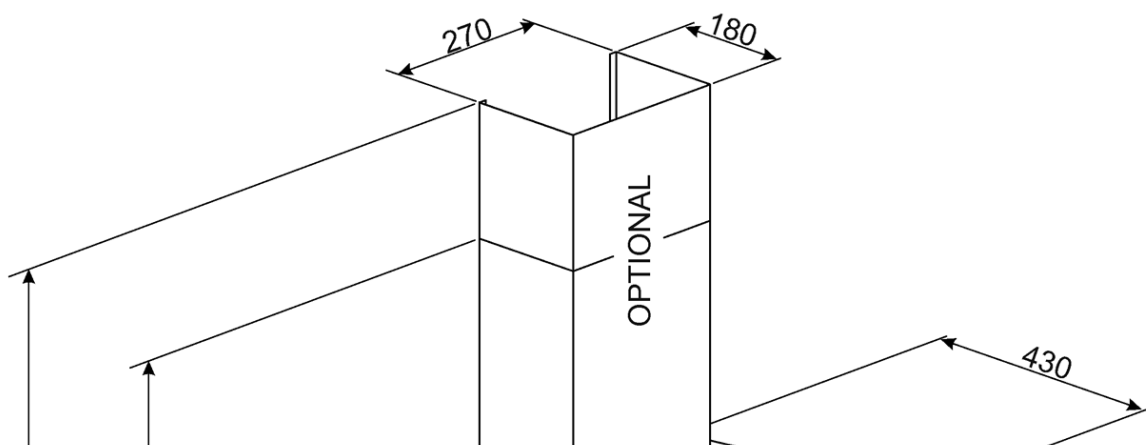

חיבור חשמלי

דירוג חיבור חשמלי: W 283 • מתח: V 220-240 • תדר (Hz): 50-60 • אורך כבל חשמל: mm 1000

אביזרים אופציונליים

קולטי אדים

.GRUPPO SPECIFICO PER FAMIGLIA CAPPE

קצב הוצאה (IEC 61591): 770 m³/h • רמת רעש (IEC 60704-2-13): 68 dB(A) • הספק: W 266

מידע לוגיסטי

מידות המוצר (מ"מ): 450x900x430 • רוחב: mm 900 • עומק (מ"מ): mm 430 • גובה המוצר (מ"מ): mm 450 • משקל נטו (ק"ג): kg 21.000 • משקל ברוטו (ק"ג): kg 26.920

OPTIONAL

FLT6: אביזרים, סוג: מסנן פחם, קולטי אדים KITCMNDSBL: אביזרים, סוג: סט ארובות, קולטי אדים KITALLFC: אביזרים, סוג: מסנן פחם, קולטי

אדים

SMEG - אריה שנקר 7 הרצליה פיתוח