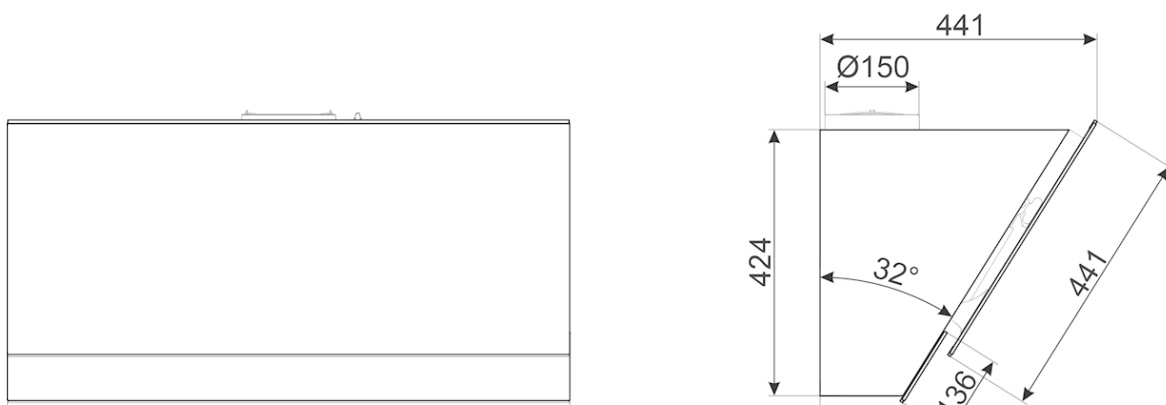

חיבור חשמלי

דירוג חיבור חשמלי: W 279 • מתח: V 220-240 • תדר (Hz): 50-60 • אורך כבל חשמל: mm 1500

אביזרים אופציונליים

קולטי אדים

.GRUPPO SPECIFICO PER FAMIGLIA CAPPE

קצב הוצאה (IEC 61591): 777 m³/h • רמת רעש (IEC 60704-2-13): 70 dB(A) • הספק: W 276

מידע לוגיסטי

מידות המוצר (מ"מ): 459x895x439 • רוחב: mm 895 • עומק (מ"מ): mm 439 • גובה המוצר (מ"מ): mm 459 • משקל נטו (ק"ג): 20.000 kg • משקל ברוטו (ק"ג): 24.700 kg

OPTIONAL

KITFCKV6: אביזרים, סוג: מסנן פחם, קולטי אדים KITCMNKVMB: אביזרים, סוג: מאריך ארובה KITCMNKVX: אביזרים, סוג: מאריך ארובה,

קולטי אדים KITALLFC: אביזרים, סוג: מסנן פחם, קולטי אדים