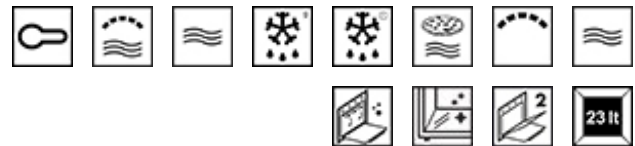

### סוג

משפחת מוצרים: מיקרוגל • קטגוריה: מובנה • התקנה: מתחת לארון • שיטת בישול: מיקרוגל עם גריל • בקרה: אלקטרוני • קוד EAN:

8017709250140