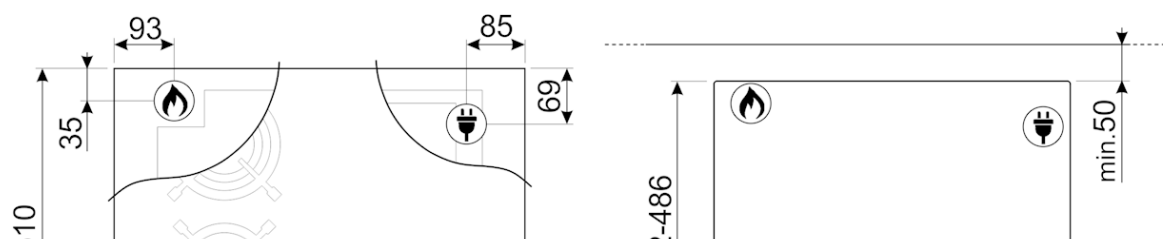

מיקום אזור ראשון: קדמי-שמאלי • מיקום אזור שני: אחורי-שמאלי • מיקום אזור שלישי: אחורי-ימני • מיקום אזור רביעי: קדמי-ימני • סוג אזור ראשון: גז – AUX • סוג אזור שני: גז – מהירות • סוג אזור שלישי: אינדוקציה – מולטיזון • סוג אזור רביעי: אינדוקציה – מולטיזון • מידות אזור שלישי: 18.0x23.0 cm • מידות אזור רביעי: 18.0x23.0 cm • מידת מולטיזון ימני: 38.5x23.0 cm • הספק אזור ראשון: 1.10 kW • הספק אזור שני: 3.10 kW • הספק אזור שלישי: 2.10 kW • הספק אזור רביעי: 2.10 kW • הספק בוסטר אזור שלישי: 3.60 kW • הספק בוסטר אזור רביעי: 3.60 kW • הספק בוסטר מולטיזון ימני: 3.60 kW

מאפיינים טכניים

סוג גז: G20/G25 גז טבעי • הגדרה אוטומטית בהתאם למידות המבחת: כן • זיהוי סירים אוטומטי קבוע עם חיווי לבקרה יחסית: כן • זיהוי מחבת: כן, מיני' 9 ס"מ • שסתומי בטיחות לגז: כן • הצתה אוטומטית: כן • כיבוי אוטומטי בעת התחממות-יתר: כן • כיבוי אוטומטי בעת גלישה: כן • מחוון חום שנותר: כן • הגנה מפני הדלקה לא מכוונת: כן

תווית חשמל / ביצועים

אזור צריכת חשמל 3: 195 Wh/Kg • אזור צריכת חשמל 4: 195 Wh/Kg

חיבור חשמלי

דירוג חיבור גז (ואט): 4200 W • דירוג חיבור חשמלי (ואט): 3700 W • מתח (וולט): 220-240 V • תדר (Hz): 50/60 Hz • סוג כבל חשמל: חד-פאזי • אורך כבל חשמל: 120 cm

זמין גם

מידע לוגיסטי

מידות: 45x650x510 • עומק (מ"מ): 510 mm • רוחב (מ"מ): 650 mm • גובה המוצר (מ"מ): 45 mm • משקל נטו (ק"ג): 12.700 kg • משקל ברוטו (ק"ג): 15.800 kg

אביזרים כלולים

חירי גז אחרים כלולים: G30 גפ"ם גז נוזליחיבורי גז אחרים מצורפים: קוני

OPTIONAL

WOKGHU: אביזרים, סוג: רשת הפחתה, תנורים, כיריים TPK: אביזרים, סוג: גריל טפנייקי, כיריים

SMEG - אריה שנקר 7 הרצליה פיתוח