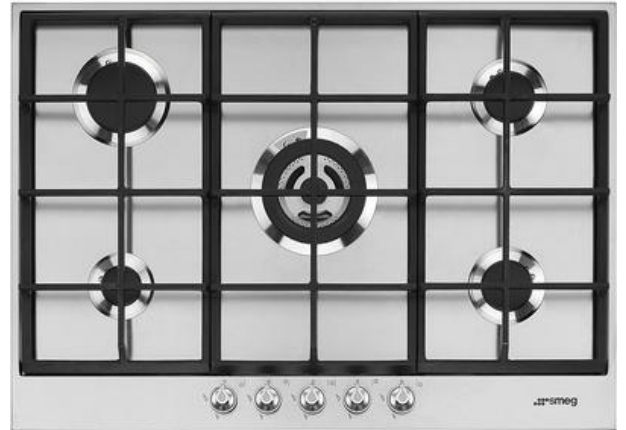

כיריים, סדרה עיצובית: Linea, גז, 70/75 cm, נירוסטה, סוג התקנה: מסורתי

סוג

משפחת מוצרים: כיריים • מידות: 70/75 cm • סוג: גז • סוג התקנה: מסורתי • אספקת חשמל: גז • קוד EAN: 8017709247423

אסתטיקה

צבע: נירוסטה • גימור: סאטין • סדרה עיצובית: Linea • סוג פלדה: מוברש • חומר: נירוסטה • צבע בקרות: אפקט פלדה • סוג הגדרת בקרות: כפתורי בקרה • מיקום כפתורי בקרה: קדמית • מס' בקרות: 5 • מעמדי מחבתות: ברזל יצוק • מבערים: Smeg Contemporary • חומר מבער: אלומיניום • צבע הדפסת רשת: שחור

תוכניות / פונקציות

מספר אזורי בישול: 5 • מס' אזורי בישול גז: 5

אפשרויות

שבלונה סטנדרטית: 478-482x555-560 mm

אזורי בישול

מיקום אזור ראשון: קדמי-שמאלי • מיקום אזור שני: אחורי-שמאלי • מיקום אזור שלישי: אמצעי • מיקום אזור רביעי: אחורי-ימני • מיקום אזור חמישי: קדמי-ימני • סוג אזור ראשון: גז - AUX • סוג אזור שני: גז - מהירות • סוג אזור שלישי: גז - UR • סוג אזור רביעי: גז - מהיר למחצה • סוג אזור חמישי: גז - מהיר למחצה • הספק אזור ראשון: 1.10 kW • הספק אזור שני: 2.60 kW • הספק אזור שלישי: 4.00 kW • הספק אזור רביעי: 1.80 kW • הספק אזור חמישי: 1.80 kW

זמין גם

מידע לוגיסטי

מידות: 40x725x510 • עומק (מ"מ): 510 • רוחב (מ"מ): 725 • גובה המוצר (מ"מ): 40 • משקל נטו (ק"ג): 14.900 kg • משקל ברוטו (ק"ג): 16.500 kg

אביזרים כלולים

חירי גז אחרים כלולים: G30 גפ"ם גז נוזלי/חיבורי גז אחרים מצורפים: קוני