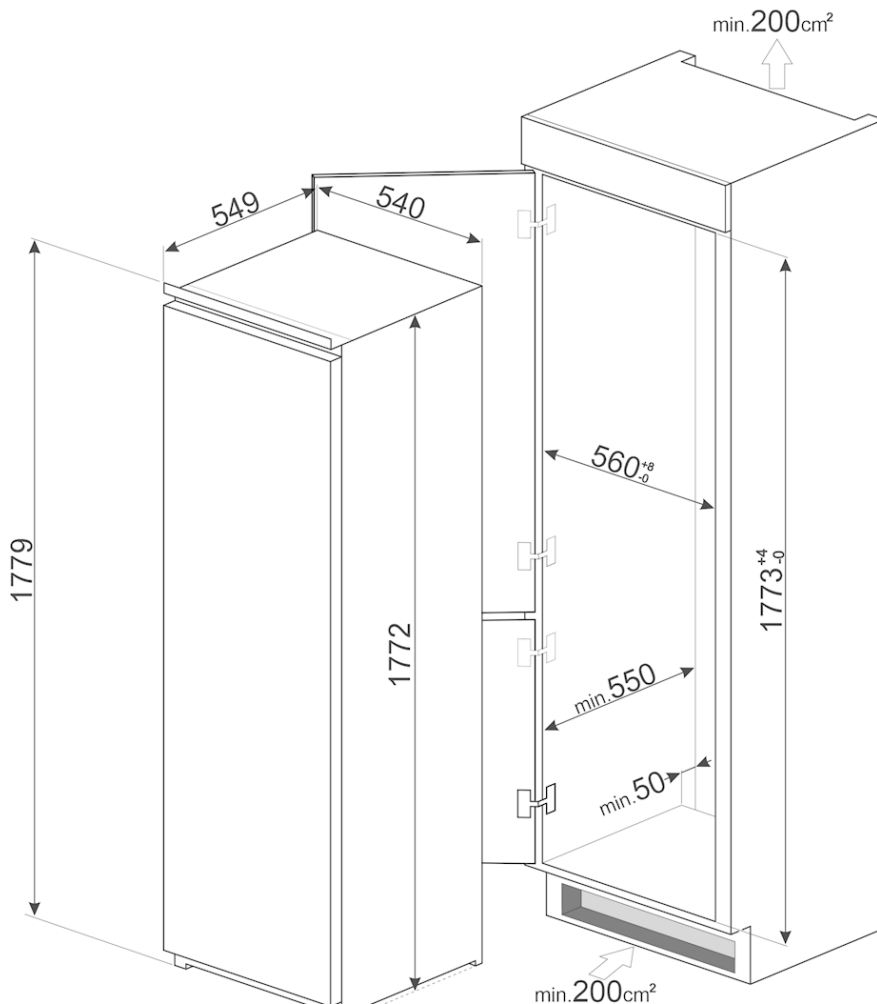

צריכת השמל שנתית: 292 kWh/a • נפח נטו כולל: 204 l • קטגוריית יעילות אנרגטית: F • קטגוריית פליטות רעש נישא באוויר: C • סכום הנפחים של התאים הקפואים: 204 l • זמן עליית טמפרטורה: 7.90 h • h כוכבים - קיבולת הקפאה: 15.7 Kg/24h • קטגוריית אקלים: SN, N, % ST, T • EEI: 125

חיבור השמלי

דירוג חיבור השמלי: W 140 • מתח: V 230-240 • תדר (Hz): 50 Hz • אורך כבל השמל: 240 cm

אביזרים אופציונליים

זמין גם

מידע לוגיסטי

מידות המוצר גארAע (מ"ס): 1772x548x549 mm • רוחב גומחה מובנית: 560 mm • רוחב: 548 mm • רוחב המוצר עם פתיחה מרבית של הדלתות: 548 mm • עומק ללא ידית: 549 mm • גובה גומחה מובנית: 1780 mm • עומק גומחה מובנית: 550 mm • גובה, ערך מקסימלי: 1772 mm • משקל נטו (ק"ג): 63.000 kg • משקל ברוטו (ק"ג): 65.000 kg

כבר לא בשימוש

SMEG - אריה שנקר 7 הרצליה פיתוח