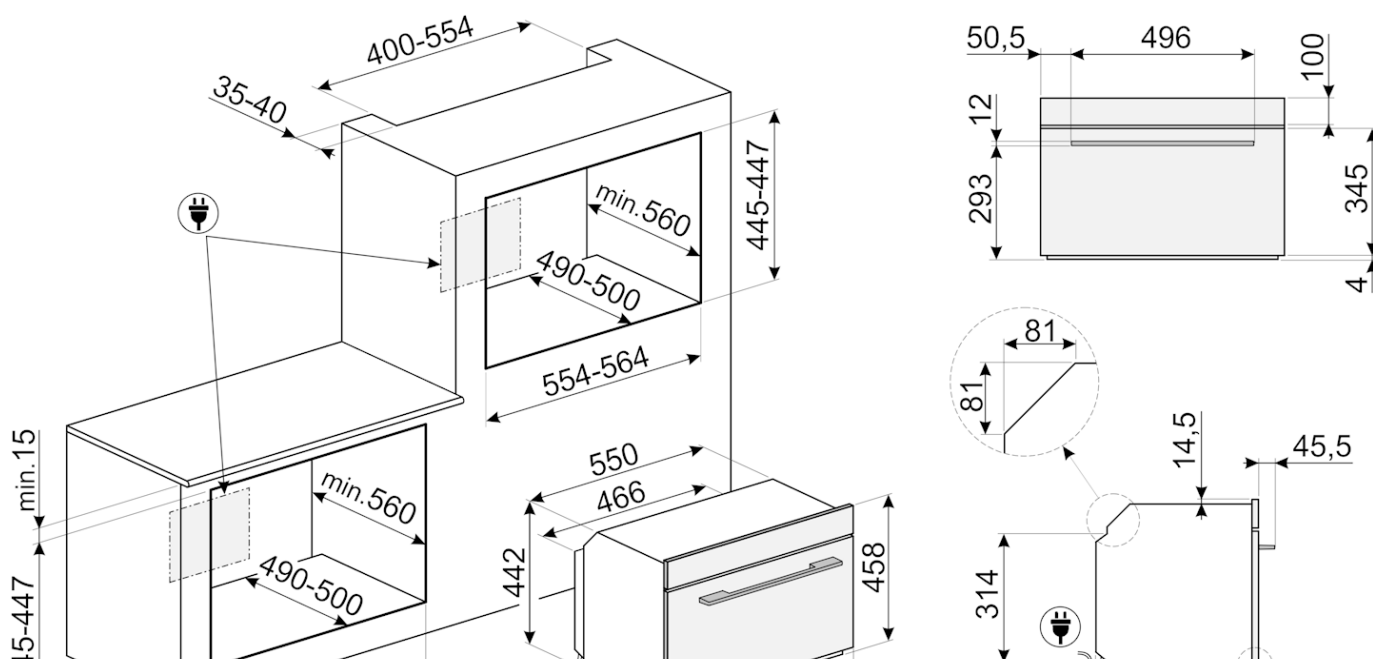

מאפיינים טכניים

- שם צג: CompactScreen • טכנולוגיית צג: LCD • בקרת טמפרטורה: אלקטרוני • טמפרטורה מינימלית: 30 °C • טמפרטורה מרבית: 250 °C
- חומר תא התנור: אמיל נקי תמיד • מספר המדפים: 3 • סוג המדפים: רשתות מתכת • גריל נוטה: כן • מס' נורות: 1 • סוג נורה: הלוגן • הספק נורה: 40 W • אור כשהדלת פתוחה: כן • הספק יעיל של המיקרוגל: 1000 W • סוג פתיחת דלת: פתח סטנדרטי • דלת: דלת מחוסמת • מס' כולל של דלתות זכוכית: 3 • תרמוסטט בטיחות: כן • מערכת קירור: משיק • מגן מסך מיקרוגל: כן • המיקרוגל נכבה כשהדלת נפתחת: כן • החימום מושהה כשהדלת פתוחה: כן • גוף חימום תחתון – הספק: 1000 W • אלמנט גריל – הספק: 2000 W • גוף חימום מעגלי – הספק: 1400 W

תווית חשמל / ביצועים

הנפח הנקי של תא התנור: 40 l

חיבור חשמלי

מתח: 220-240 V • הספק נקוב: 3100 W • תדר (Hz): 50 Hz • אורך כבל חשמל: 115 cm

מידע לוגיסטי

מידות המוצר (מ"מ): 450x597x548 • משקל נטו (ק"ג): 39.800 kg • משקל ברוטו (ק"ג): 43.200 kg

אביזרים כלולים

מגש זכוכית: 1 רשת להכנסה: 1 רשת עם מעצור אחורי: 1

OPTIONAL

GTT: אביזרים, סוג: מסילות טלסקופיות, תנורים, תנורים GTP: אביזרים, סוג: מסילות טלסקופיות, תנורים, תנורים PPR2: אביזרים, סוג: אבן פיצה, תנורים, תנורים PALPZ: אביזרים, סוג: יעה לפיצה, תנורים, תנורים PR3845X: אביזרים, סוג: נגד טביעות אצבעות, תנורים

SMEG - אריה שנקר 7 הרצליה פיתוח