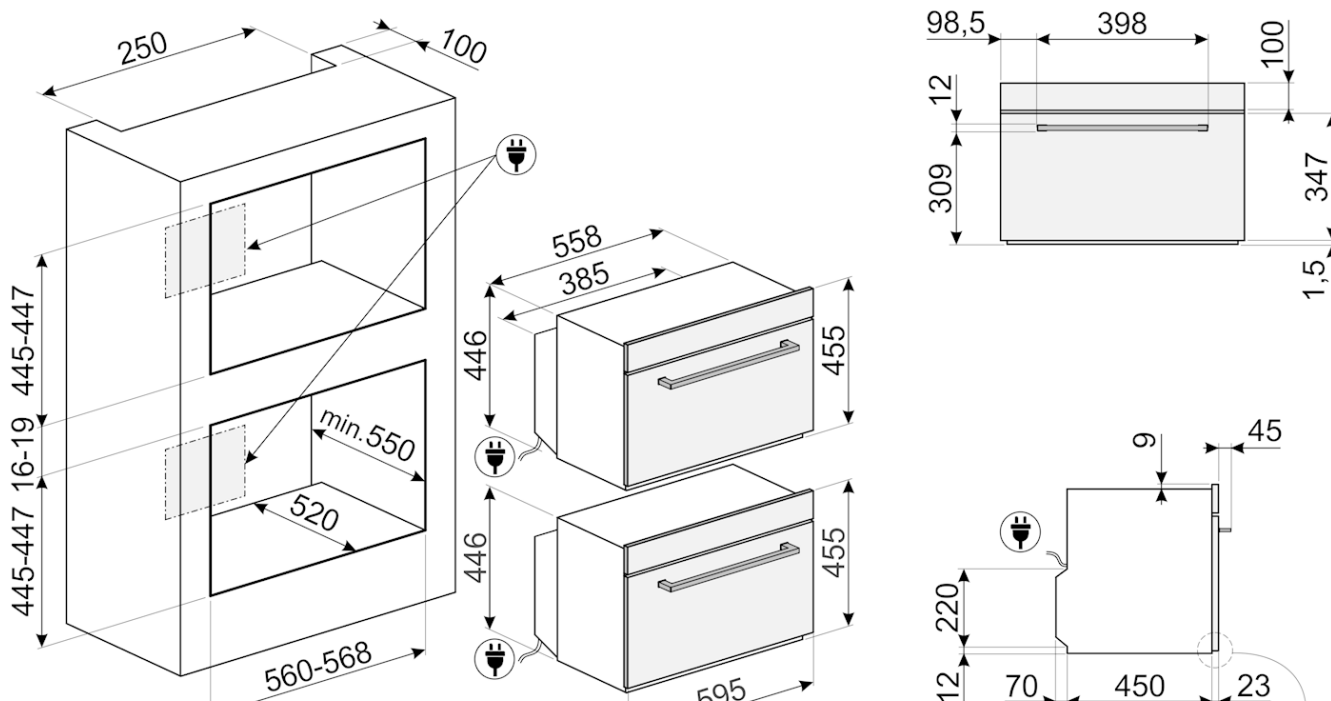

מאפיינים טכניים

שם צג: DigiScreen • טכנולוגיית צג: LED • בקרת טמפרטורה: אלטרומכני • טמפרטורה מינימלית: 50 °C • טמפרטורה מרבית: 200 °C • חומר תא התנור: נירוסטה • מספר המדפים: 3 • סוג המדפים: רשתות מתכת • מס' נורות: 1 • סוג נורה: להט • הספק נורה: W 20 • צלחת מסתובבת: כן • מידות צלחת מסתובבת: 32 cm • אור כשהדלת פתוחה: כן • הספק יעיל של המיקרוגל: W 1000 • סוג פתיחת דלת: פתח סטנדרטי • דלת: דלת מחוסמת • מס' כולל של דלתות זכוכית: 3 • תרמוסטט בטיחות: כן • מערכת קירור: משיק • מגן מסך מיקרוגל: כן • המיקרוגל נכבה כשהדלת נפתחת: כן • החימום מושהה כשהדלת פתוחה: כן • אלמנט גריל – הספק: W 1500 • גוף חימום מעגלי – הספק: W 1600

תווית חשמל / ביצועים

הנפח הנקי של תא התנור: 32 l

חיבור חשמלי

מתח: V 230 • הספק נקוב: W 3400 • תדר (Hz): 50 Hz • אורך כבל חשמל: 150 cm

מידע לוגיסטי

מידות המוצר (מ"מ): 454x595x455 • משקל נטו (ק"ג): 36.800 kg • משקל ברוטו (ק"ג): 40.100 kg

אביזרים כלולים

מגש זכוכית: 1 רשת להכנסה: 1

OPTIONAL

GTT: אביזרים, סוג: מסילות טלסקופיות, תנורים, תנורים GTP: אביזרים, סוג: מסילות טלסקופיות, תנורים, תנורים

SMEG - אריה שנקר 7 הרצליה פיתוח