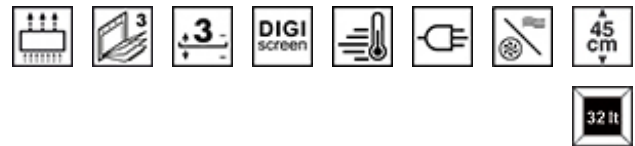

תנור, 45 Selezione ס"מ, מיקרוגל משולב, נירוסטה

**סוג**

משפחת מוצרים: תנור • קטגוריה: 45 ס"מ • שיטת בישול: מיקרוגל משולב • אספקת חשמל: חשמלי • קוד EAN: 8017709261191

**אסתטיקה**

צבע: נירוסטה • גימור: גג טביעות אצבעות • סדרה עיצובית: Selezione • חומר: נירוסטה • סוג פלדה: מוברש • סוג זכוכית: ליקוי • דלת: עם לוח • ידית: Nuova Selezione • צבע ידית: אפקט פלדה

## מאפיינים טכניים

שם צג: DigiScreen • טכנולוגיית צג: LED • בקרת טמפרטורה: אלטרומכני • טמפרטורה מינימלית: 50 °C • טמפרטורה מרבית: 200 °C • חומר תא התנור: נירוסטה • מספר המדפים: 3 • סוג המדפים: רשתות מתכת • מס' נורות: 1 • סוג נורה: להט • הספק נורה: W 20 • צלחת מסתובבת: כן • מידות צלחת מסתובבת: 32 cm • אור כשהדלת פתוחה: כן • הספק יעיל של המיקרוגל: W 1000 • סוג פתיחת דלת: פתח סטנדרטי • דלת: דלת מחוסמת • מס' כולל של דלתות זכוכית: 3 • תרמוסטט בטיחות: כן • מערכת קירור: משיק • מגן מסך מיקרוגל: כן • המיקרוגל נכבה כשהדלת נפתחת: כן • החימום מושהה כשהדלת פתוחה: כן • אלמנט גריל – הספק: W 1500 • גוף חימום מעגלי – הספק: W 1600

## מידע לוגיסטי

מידות המוצר (מ"מ): 454x595x455 • משקל נטו (ק"ג): 36.800 kg • משקל ברוטו (ק"ג): 40.100 kg