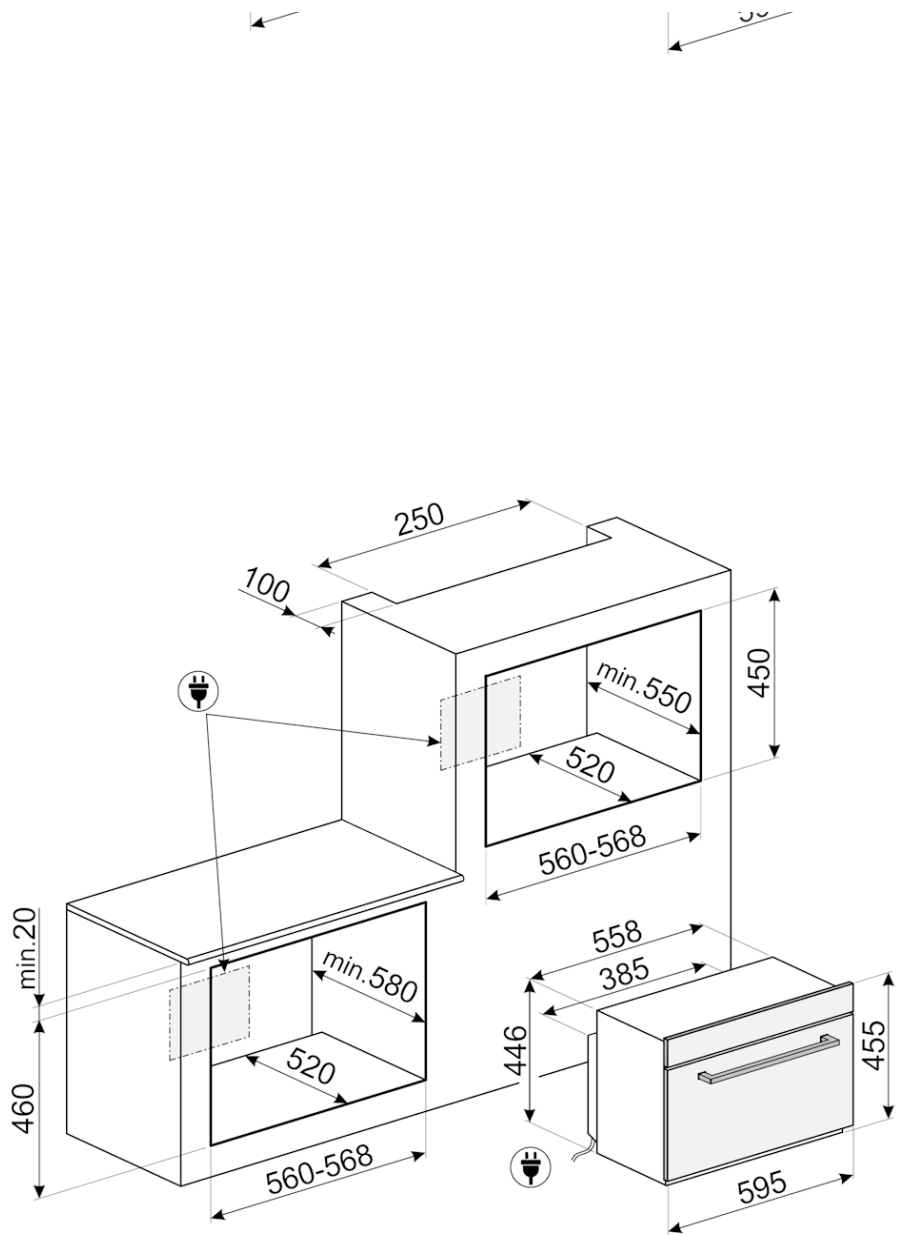

SMEG - אריה שנקר 7 הרצליה פיתוח