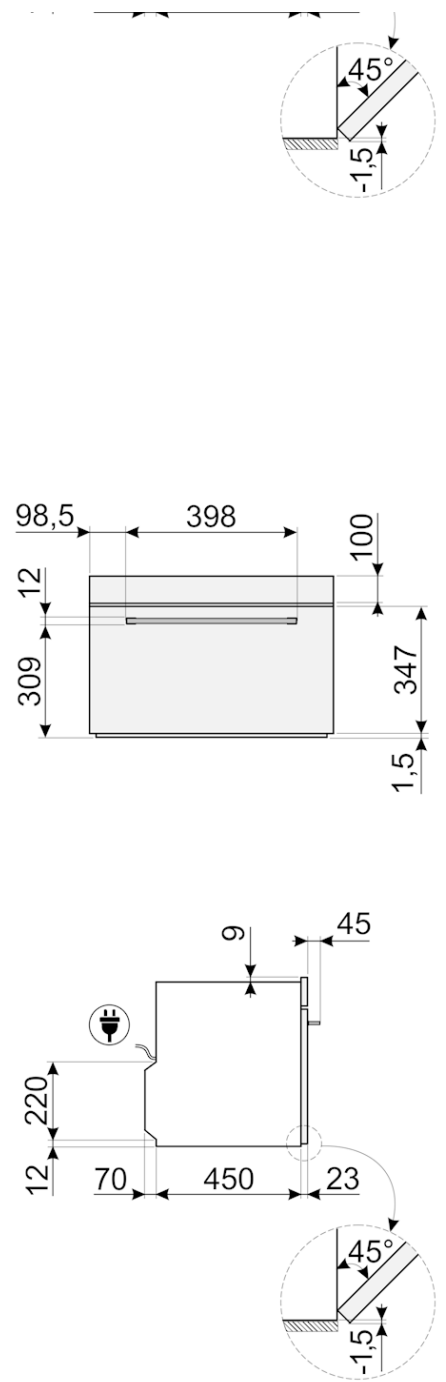

SMEG - אריה שנקר 7 הרצליה פיתוח