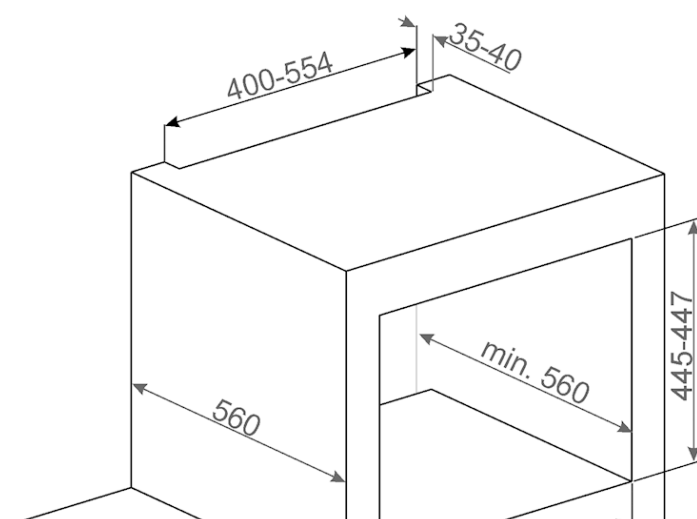

אפשרויות

אפשרויות הגדרת זמן: השהיית ההתחלה והסיום האוטומטי של הבישול • תזכורת דקות: כן • מצב לצריכת חשמל מוגבלת: כן • אפשרות הדגמה בחנות: כן • קדם חימום מהיר: כן • בישול חכם: כן • נעילת בקרות / בטיחות ילדים: כן • אפשרויות אחרות: שמירה על חום, תאורה חסכונית, הפעלה מהירה

מאפיינים טכניים

טכנולוגיית צג: TFT • בקרת טמפרטורה: אלקטרוני • טמפרטורה מינימלית: 30 °C • טמפרטורה מרבית: 250 °C • חומר תא התנור: אמיל נקי תמיד • מספר המדפים: 3 • סוג המדפים: רשתות מתכת • גריל נוטה: כן • מס' נורות: 2 • סוג נורה: הלוגן • הספק נורה: 40 W • אור כשהדלת פתוחה: כן • הספק יעיל של המיקרוגל: 1000 W • דלת: קריר • מס' כולל של דלתות זכוכית: 3 • צירים לסגירה רכה: כן • תרמוסטט בטיחות: כן • מערכת קירור: משיק • מגן מסך מיקרוגל: כן • המיקרוגל נכבה כשהדלת נפתחת: כן • החימום מושהה כשהדלת פתוחה: כן • גוף חימום תחתון – הספק: 1000 W • אלמנט גריל – הספק: 2000 W • גוף חימום מעגלי – הספק: 1400 W

תווית חשמל / ביצועים

הנפח הנקי של תא התנור: 40 l

חיבור חשמלי

מתח: 220-240 V • הספק נקוב: 3100 W • תדר (Hz): 50 Hz • אורך כבל חשמל: 115 cm

מידע לוגיסטי

מידות המוצר (מ"מ): 450x597x548 • משקל נטו (ק"ג): 39.600 kg • משקל ברוטו (ק"ג): 43.000 kg

אביזרים כלולים

רשת עם מעצור אחורי וצדי: 1מגש זכוכית: 1רשת להכנסה: 1בחון טמפרטורה: כן, נקודה אחת

OPTIONAL

PPR2: אביזרים, סוג: אבן פיצה, תנורים, תנורים PALPZ: אביזרים, סוג: יעה לפיצה, תנורים, תנורים PR3845X: אביזרים, סוג: נגד טביעות אצבעות, תנורים PR3845N: אביזרים, סוג: ערכת פרופיל, תנורים

SMEG - אריה שנקר 7 הרצליה פיתוח