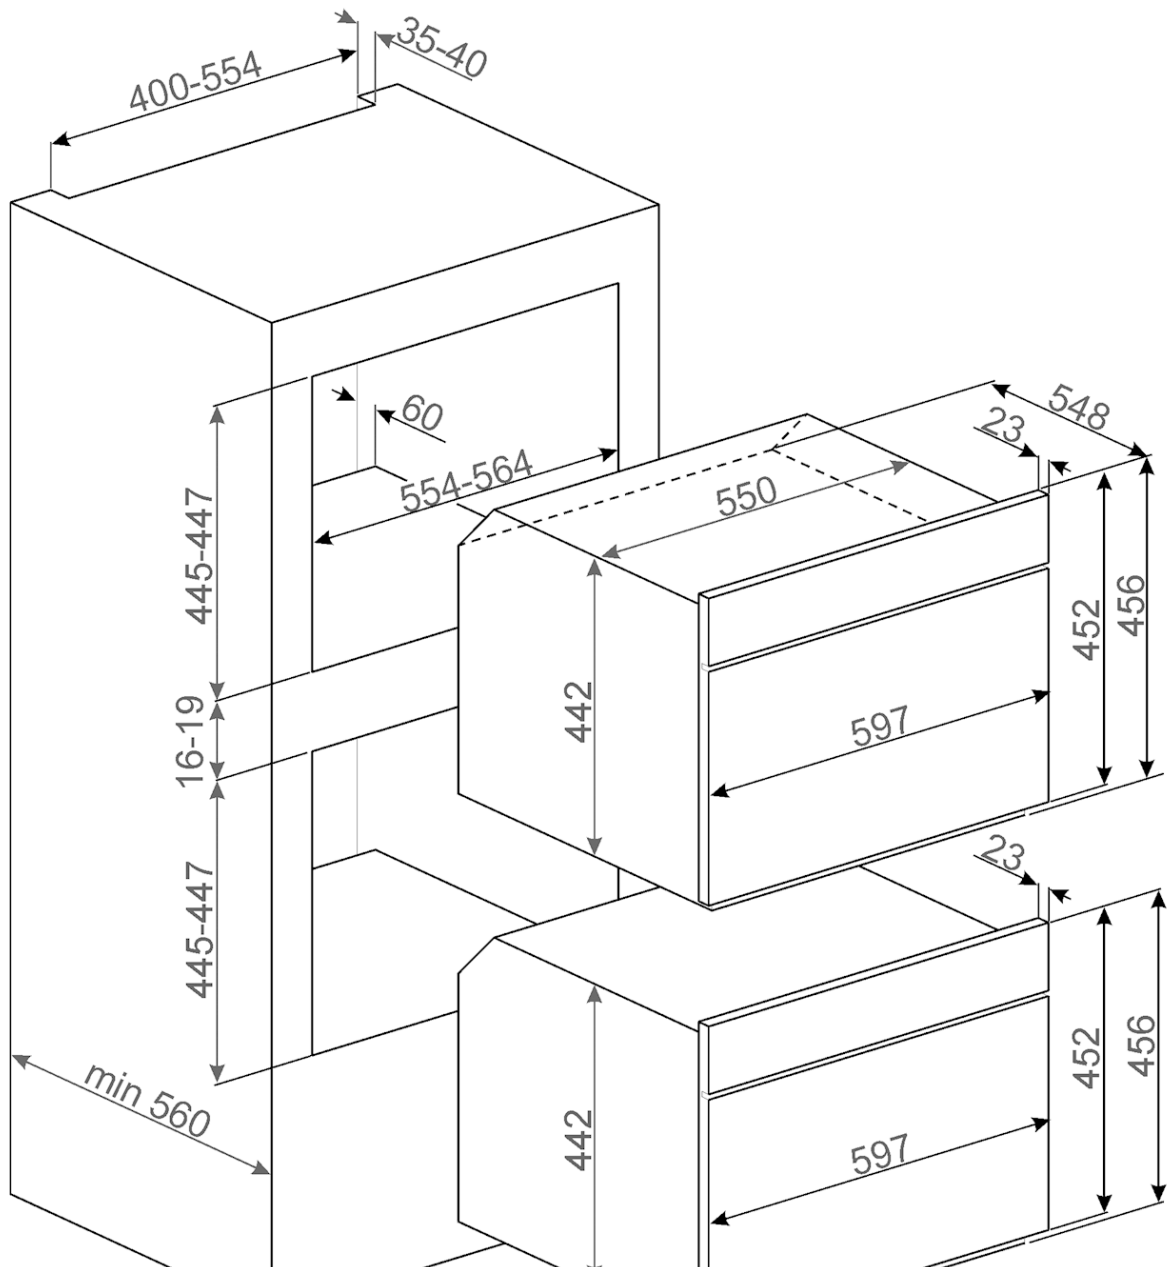

SMEG - אריה שנקר 7 הרצליה פיתוח