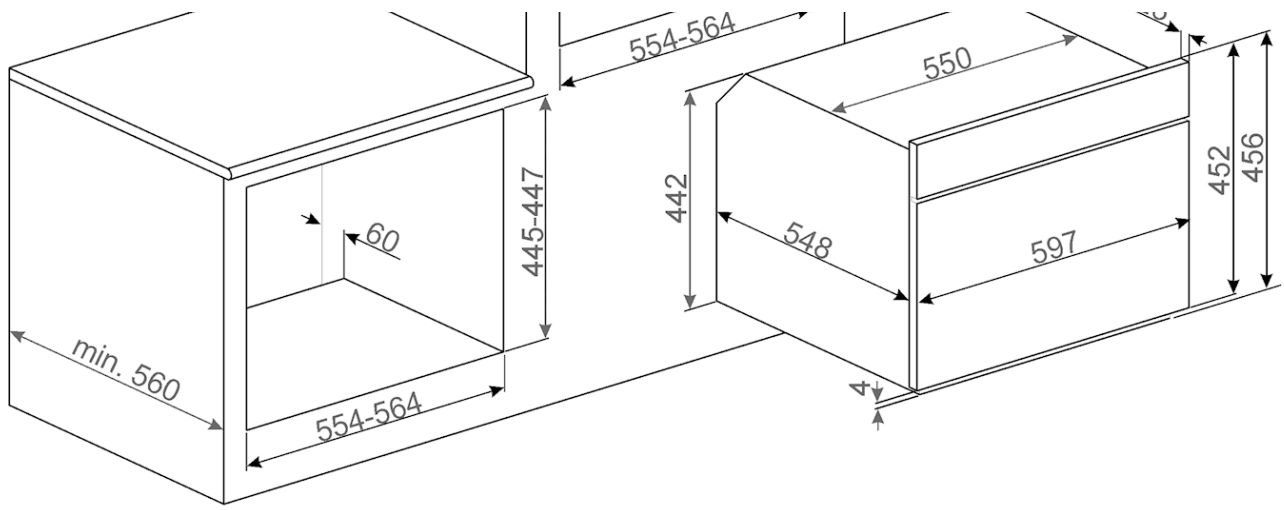

SMEG - אריה שנקר 7 הרצליה פיתוח