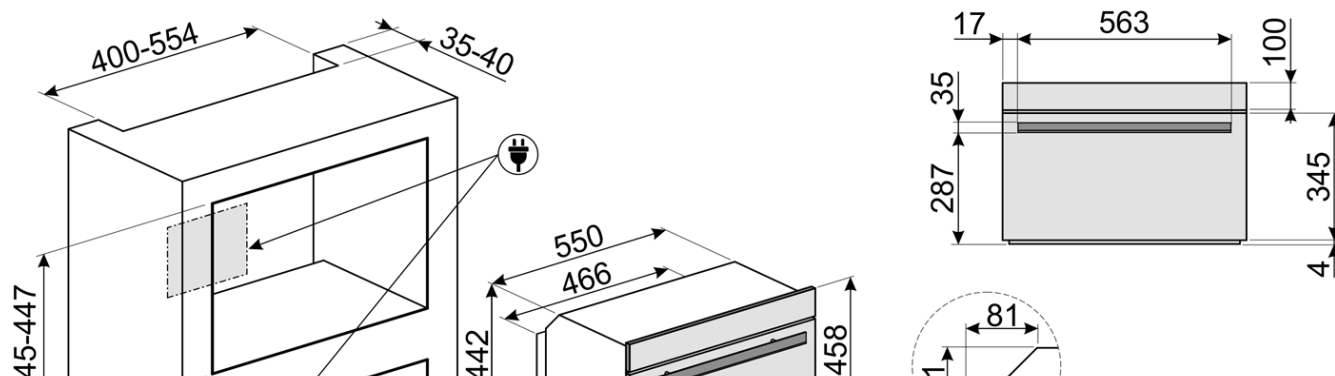

מאפיינים טכניים

טכנולוגיית צג: TFT • בקרת טמפרטורה: אלקטרוני • טמפרטורה מינימלית: 30 °C • טמפרטורה מרבית: 250 °C • חומר תא התנור: אמיל נקי תמיד • מספר המדפים: 3 • סוג המדפים: רשתות מתכת • גריל נוטה: כן • מס' נורות: 2 • סוג נורה: הלוגן • הספק נורה: W 40 • אור כשהדלת פתוחה: כן • הספק יעיל של המיקרוגל: W 1000 • דלת: דלת מחוסמת • מס' כולל של דלתות זכוכית: 3 • צירים לסגירה רכה: כן • תרמוסטט בטיחות: כן • מערכת קירור: משיק • מגן מסך מיקרוגל: כן • המיקרוגל נכבה כשהדלת נפתחת: כן • החימום מושהה כשהדלת פתוחה: כן • גוף חימום תחתון – הספק: W 1000 • אלמנט גריל – הספק: W 2000 • גוף חימום מעגלי – הספק: W 1400

תווית חשמל / ביצועים

הנפח הנקי של תא התנור: l 40

חיבור חשמלי

מתח: V 220-240 • הספק נקוב: W 3100 • תדר (Hz): 50 Hz • אורך כבל חשמל: cm 115

מידע לוגיסטי

מידות המוצר (מ"מ): 450x597x548 • משקל נטו (ק"ג): kg 42.000 • משקל ברוטו (ק"ג): kg 45.400

אביזרים כלולים

רשת עם מעצור אחורי וצדי: 1 מסילות טלסקופיות, הוצאה חלקית: 1 מגש זכוכית: 1 רשת להכנסה: 1

OPTIONAL

GTT: אביזרים, סוג: מסילות טלסקופיות, תנורים, תנורים GTP: אביזרים, סוג: מסילות טלסקופיות, תנורים, תנורים PPR2: אביזרים, סוג: אבן פיצה, תנורים, תנורים PALPZ: אביזרים, סוג: יעה לפיצה, תנורים, תנורים PR3845X: אביזרים, סוג: נגד טביעות אצבעות, תנורים PR3845N: אביזרים, סוג: ערכת פרופיל, תנורים

SMEG - אריה שנקר 7 הרצליה פיתוח