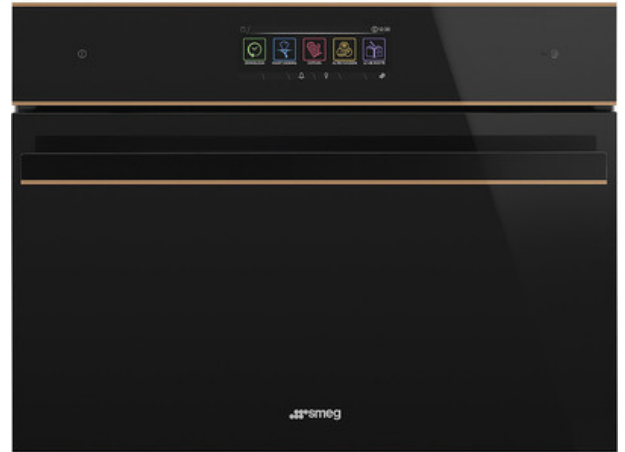

תנור, 45 ס"מ Dolce Stil Novo, קיטור משולב, שחור, גימור: נחושת, +A, ניקוי באדים

סוג

משפחת מוצרים: תנור • קטגוריה: 45 ס"מ • שיטת בישול: קיטור משולב • SmegConnect: כן • מערכת חיוניות: כן • אספקת חשמל: חשמלי • קוד EAN: 8017709262945 • שיטת ניקוי: ניקוי באדים

אסתטיקה

צבע: שחור • גימור: מבריק • סדרה עיצובית: Dolce Stil Novo • גימור: נחושת • חומר: זכוכית • סוג זכוכית: ליקוי • דלת: זכוכית מלאה • ידית: Dolce Stil Novo • צבע ידית: שחור

תוכניות / פונקציות

מס' פונקציות בישול: 16 • תוכניות אוטומטיות: 65 • פונקציות בישול רגילות: סטטי, בסיוע מאוורר, מעגלי, טורבו, חסכוני, גריל גדול, גריל מאוורר (גדול), בסיס, מעגלי + תחתון, פיצה • מתכונים בהתאמה אישית: 64 • פונקציות בישול עם קיטור: קיטור, בסיוע מאוורר, מעגלי, מעגלי + תחתון, חימום ויצירה מחדש, סו-וויז • פונקציות קיטור אחרות: ניקוי מכל, יציאת מים, כניסת מים, תוכנית להסרת אבנית • פונקציות אחרות: הפשרה לפי זמן, הפשרה לפי משקל, התפחה סופית, שמירה על חום, רשת/מחמם צלחות, שבת • פונקציות ניקוי: ניקוי באדים

מאפיינים טכניים

שם צג: VivoScreen max • טכנולוגיית צג: TFT • בקרת טמפרטורה: אלקטרוני • טמפרטורה מינימלית: 30 °C • טמפרטורה מרבית: 250 °C • חומר תא התנור: אמיל נקי תמיד • מספר המדפים: 3 • סוג המדפים: רשתות מתכת • מס' נורות: 1 • נורה ניתנת להחלפה על ידי המשתמש: כן • סוג נורה: הלוגן • הספק נורה: W 40 • אור כשהדלת פתוחה: כן • סוג פתיחת דלת: פתח סטנדרטי • דלת: דלת מחוסמת • דלת נתיקה: כן • דלת פנימית מזכוכית לחלוטין: כן • דלת פנימית ניתקת: כן • מס' כולל של דלתות זכוכית: 3 • צירים לסגירה רכה: כן • תרמוסטט בטיחות: כן • מערכת קירור: משיק • טעינת מים: Fill&Hide, אוטומטי • קיבולת המכל: 1.2 ליטר • הקיטור נכבה כשהדלת נפתחת: כן • החימום מושהה כשהדלת פתוחה: כן • גוף חימום תחתון – הספק: W 1000 • אלמנט גריל – הספק: W 2000 • גוף חימום מעגלי – הספק: W 1400 • דוד – הספק: W 900