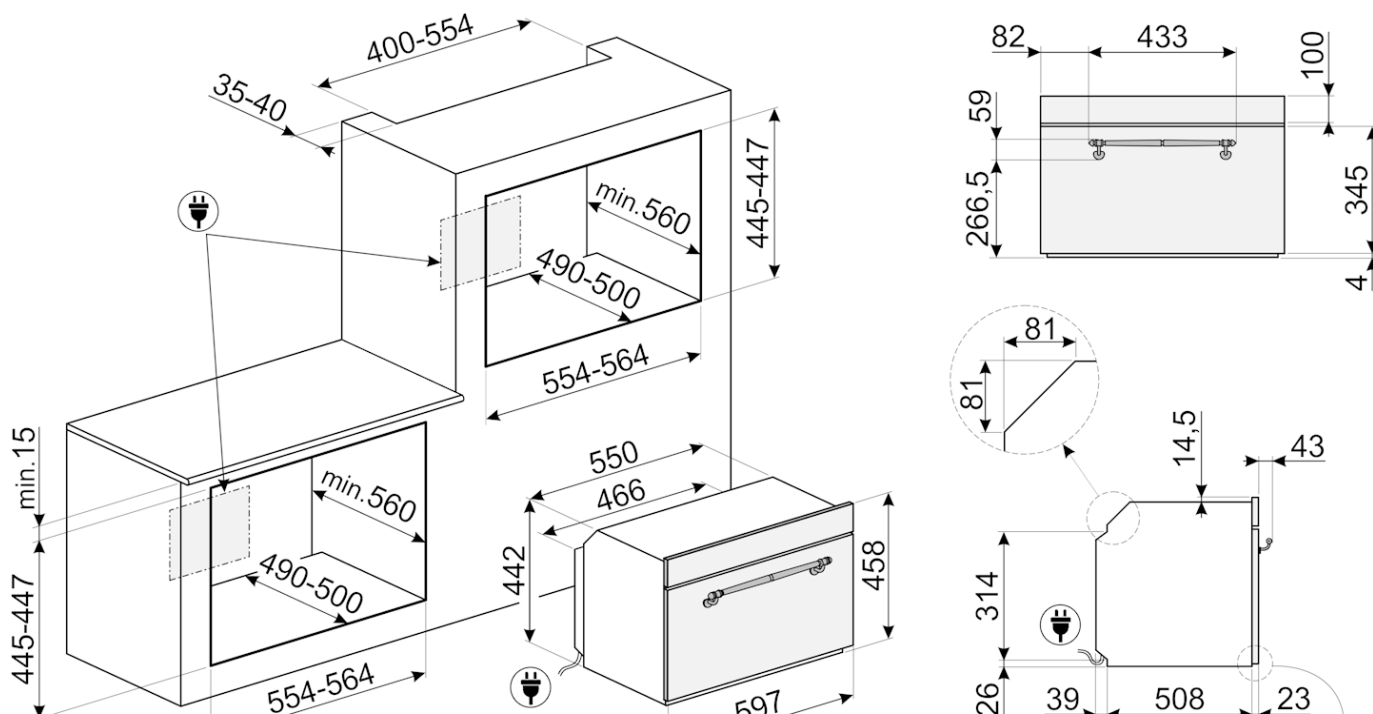

מאפיינים טכניים

בקרת טמפרטורה: אלקטרוני • טמפרטורה מינימלית: 30 °C • טמפרטורה מרבית: 250 °C • חומר תא התנור: אמייל נקי תמיד • מספר המדפים: 3 • סוג המדפים: רשתות מתכת • גריל נוטה: כן • מס' נורות: 1 • סוג נורה: הלוגן • הספק נורה: W 40 • אור כשהדלת פתוחה: כן • הספק יעיל של המיקרוגל: W 1000 • דלת: דלת מחוסמת • מס' כולל של דלתות זכוכית: 3 • צירים לסגירה רכה: כן • תרמוסטט בטיחות: כן • מערכת קירור: משיק • מגן מסך מיקרוגל: כן • המיקרוגל נכבה כשהדלת נפתחת: כן • החימום מושהה כשהדלת פתוחה: כן • אלמנט גריל – הספק: W 1500

תווית חשמל / ביצועים

הנפח הנקי של תא התנור: 40 l

חיבור חשמלי

מתח: V 220-240 • הספק נקוב: W 3300 • תדר (Hz): 50 Hz • אורך כבל חשמל: 115 cm

מידע לוגיסטי

מידות המוצר (מ"מ): 454x595x455 • משקל נטו (ק"ג): 37.900 • משקל ברוטו (ק"ג): 41.300 kg

אביזרים כלולים

רשת עם מעצור אחורי: 1 צלחת אפייה מיוחדת: 1

OPTIONAL

GTT: אביזרים, סוג: מסילות טלסקופיות, תנורים, תנורים GTP: אביזרים, סוג: מסילות טלסקופיות, תנורים, תנורים PR3845X: אביזרים, סוג: נגד טביעות אצבעות, תנורים

SMEG - אריה שנקר 7 הרצליה פיתוח