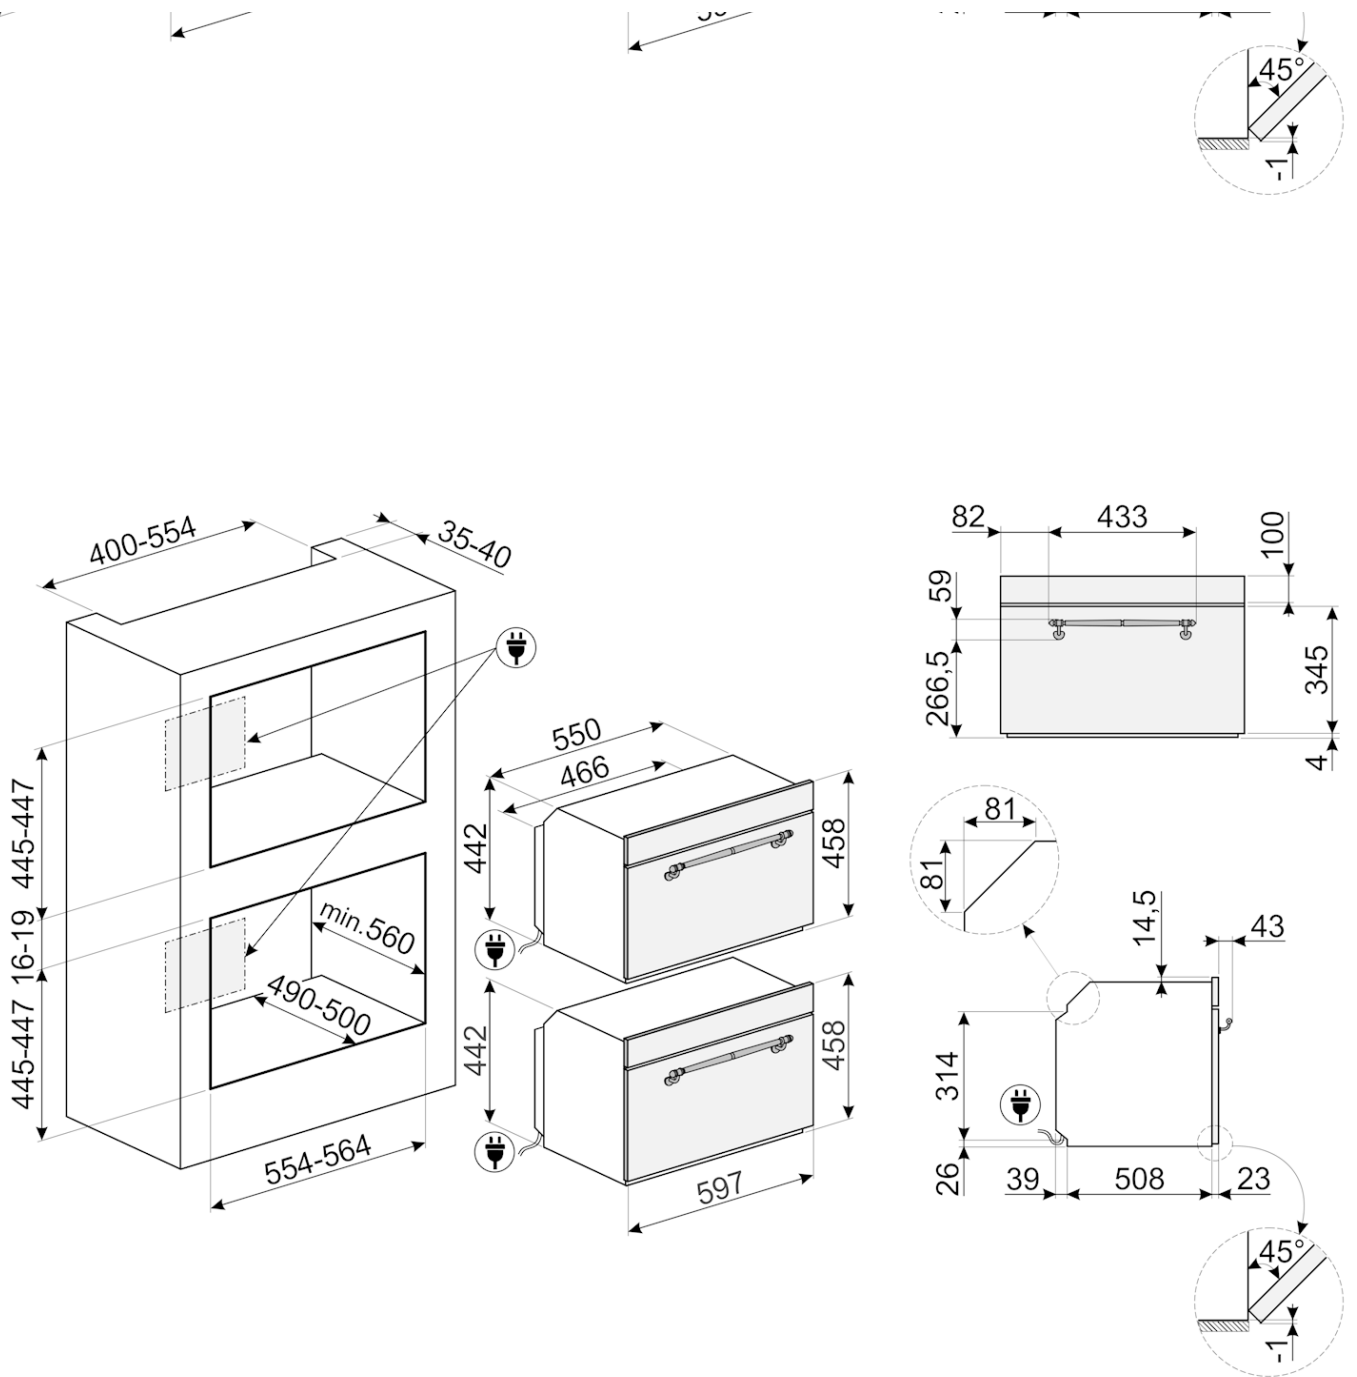

SMEG - אריה שוקר 7 הרצליה פיתוח