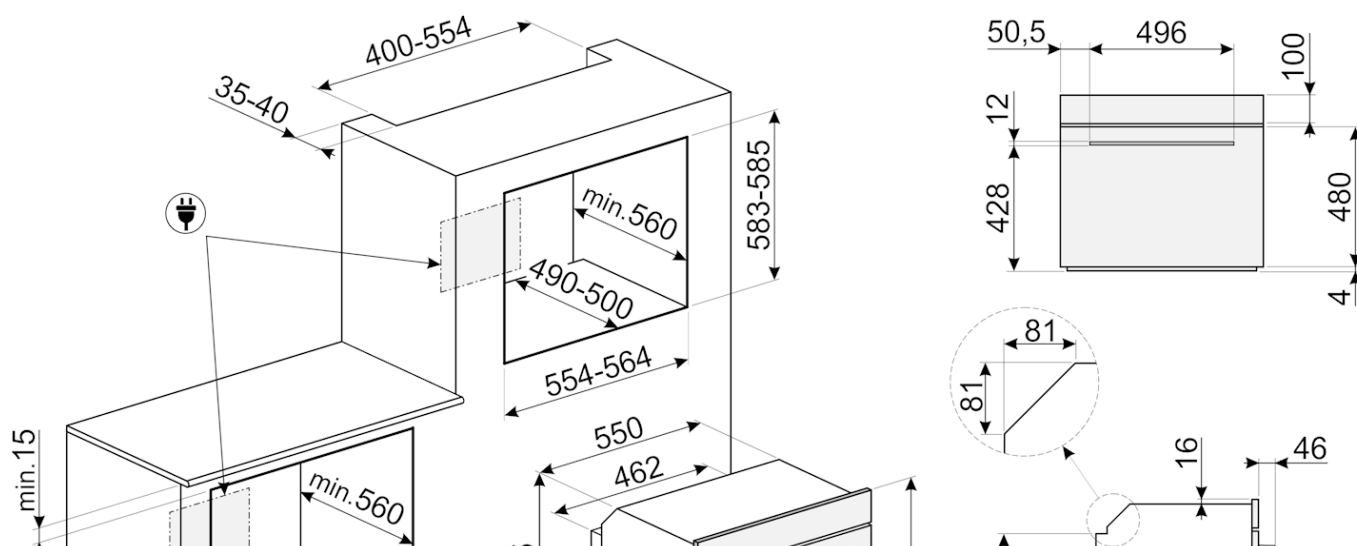

- שם צג: DigiScreen • טכנולוגיית צג: LED • בקרת טמפרטורה: אלטרומכני • טמפרטורה מינימלית: 50 °C • טמפרטורה מרבית: 250 °C
- חומר תא התנור: אמיל נקי תמיד • מספר המדפים: 5 • סוג המדפים: רשתות מתכת • מס' מאוררים: 1 • מס' נורות: 1 • נורה ניתנת להחלפה על ידי המשתמש: כן • סוג נורה: הלוגן • הספק נורה: W 40 • אור כשהדלת פתוחה: כן • סוג פתיחת דלת: פתח סטנדרטי • דלת: דלת מחוסמת
- דלת נתיקה: כן • דלת פנימית מזכוכית לחלוטין: כן • דלת פנימית ניתקת: כן • מס' כולל של דלתות זכוכית: 3 • תרמוסטט בטיחות: כן
- מערכת קירור: משיק • החימום מושהה כשהדלת פתוחה: כן • גוף חימום תחתון – הספק: W 1200 • גוף חימום עליון – הספק: W 1000
- אלמנט גריל – הספק: W 1700 • גריל גדול – הספק: W 2700

תווית חשמל / ביצועים

- דרגת יעילות אנרגטית: A • הנפח הנקי של תא התנור: 70 l • צריכת חשמל במצב רגיל: MJ 4.14 • צריכת חשמל למחזור במצב רגיל: 1.15 KWh
- צריכת חשמל בהסעת אוויר מאולצת: MJ 2.88 • צריכת אנרגיה למחזור במצב הסעת אוויר מאולצת עם מאוורר: 0.80 KWh

חיבור חשמלי

מתח: V 220-240 • הספק נקוב: W 3000 • תדר (Hz): 50/60 Hz • אורך כבל חשמל: cm 115

מידע לוגיסטי

מידות המוצר (מ"מ): 592x597x548 • משקל נטו (ק"ג): kg 33.900 • משקל ברוטו (ק"ג): kg 37.600

אביזרים כלולים

רשת עם מעצור אחורי וצדי: 1 מגש עמוק בציפוי אמיל (40 מ"מ): 1

OPTIONAL

GTT: אביזרים, סוג: מסילות טלסקופיות, תנורים, תנורים GTP: אביזרים, סוג: מסילות טלסקופיות, תנורים, תנורים PRTX: אביזרים, סוג: אבן פיצה, תנורים, תנורים PPR2: אביזרים, סוג: אבן פיצה, תנורים, תנורים PALPZ: אביזרים, סוג: יעה לפיצה, תנורים, תנורים PR3845X: אביזרים, סוג: נגד טביעות אצבעות, תנורים

SMEG - אריה שנקר 7 הרצליה פיתוח