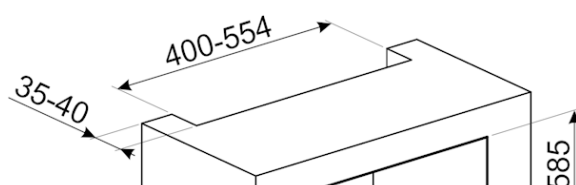

תווית חשמל / ביצועים

דרגת יעילות אנרגטית: A+ • הנפח הנקי של תא התנור: I 70 • צריכת חשמל במצב רגיל: MJ 3.92 • צריכת חשמל למחזור במצב רגיל: 1.09 KWh • צריכת חשמל בהסעת אוויר מאולצת: MJ 2.45 • צריכת אנרגיה למחזור במצב הסעת אוויר מאולצת עם מאוורר: KWh 0.68

חיבור חשמלי

מתח: V 220-240 • הספק נקוב: W 3000 • תדר (Hz): 50/60 Hz • אורך כבל חשמל: cm 115

חיבור גז

מידע לוגיסטי

מידות המוצר (מ"מ): 592x597x548 • משקל נטו (ק"ג): kg 38.700 • משקל ברוטו (ק"ג): kg 42.400

אביזרים כלולים

רשת עם מעצור אחורי וצדי: 1 מגש בציפוי אמיל, (20 מ"מ): 1 מגש עמוק בציפוי אמיל (40 מ"מ): 1 מסילות טלסקופיות, הוצאה חלקית: 1 רשת להכנסה: 1

OPTIONAL

GTT: אביזרים, סוג: מסילות טלסקופיות, תנורים, תנורים GTP: אביזרים, סוג: מסילות טלסקופיות, תנורים, תנורים PRTX: אביזרים, סוג: אבן פיצה, תנורים, תנורים PPR2: אביזרים, סוג: אבן פיצה, תנורים, תנורים PALPZ: אביזרים, סוג: יעה לפיצה, תנורים, תנורים PR3845: אביזרים, סוג: נגד טביעות אצבעות, תנורים

SMEEG - אריה שנקר 7 הרצליה פיתוח