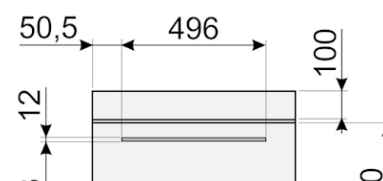

תווית חשמל / ביצועים

דרגת יעילות אנרגטית: A+ • הנפח הנקי של תא התנור: I 70 • צריכת חשמל במצב רגיל: MJ 3.92 • צריכת חשמל למחזור במצב רגיל: 1.09 KWh • צריכת חשמל בהסעת אוויר מאולצת: MJ 2.45 • צריכת אנרגיה למחזור במצב הסעת אוויר מאולצת עם מאוורר: KWh 0.68

חיבור חשמלי

מתח: V 220-240 • הספק נקוב: W 3000 • תדר (Hz): 50/60 Hz • אורך כבל חשמל: cm 115

חיבור גז

מידע לוגיסטי

מידות המוצר (מ"מ): 592x597x548 • משקל נטו (ק"ג): kg 38.700 • משקל ברוטו (ק"ג): kg 42.400

אביזרים כלולים

רשת עם מעצור אחורי וצדי: 1 מגש בציפוי אמיל, (20 מ"מ): 1 מגש עמוק בציפוי אמיל (40 מ"מ): 1 מסילות טלסקופיות, הוצאה חלקית: 1 רשת להכנסה: 1

OPTIONAL

GTT: אביזרים, סוג: מסילות טלסקופיות, תנורים, תנורים GTP: אביזרים, סוג: מסילות טלסקופיות, תנורים, תנורים PRTX: אביזרים, סוג: אבן פיצה, תנורים, תנורים PPR2: אביזרים, סוג: אבן פיצה, תנורים, תנורים PALPZ: אביזרים, סוג: יעה לפיצה, תנורים, תנורים PR3845: אביזרים, סוג: נגד טביעות אצבעות, תנורים

SMEEG - אריה שנקר 7 הרצליה פיתוח