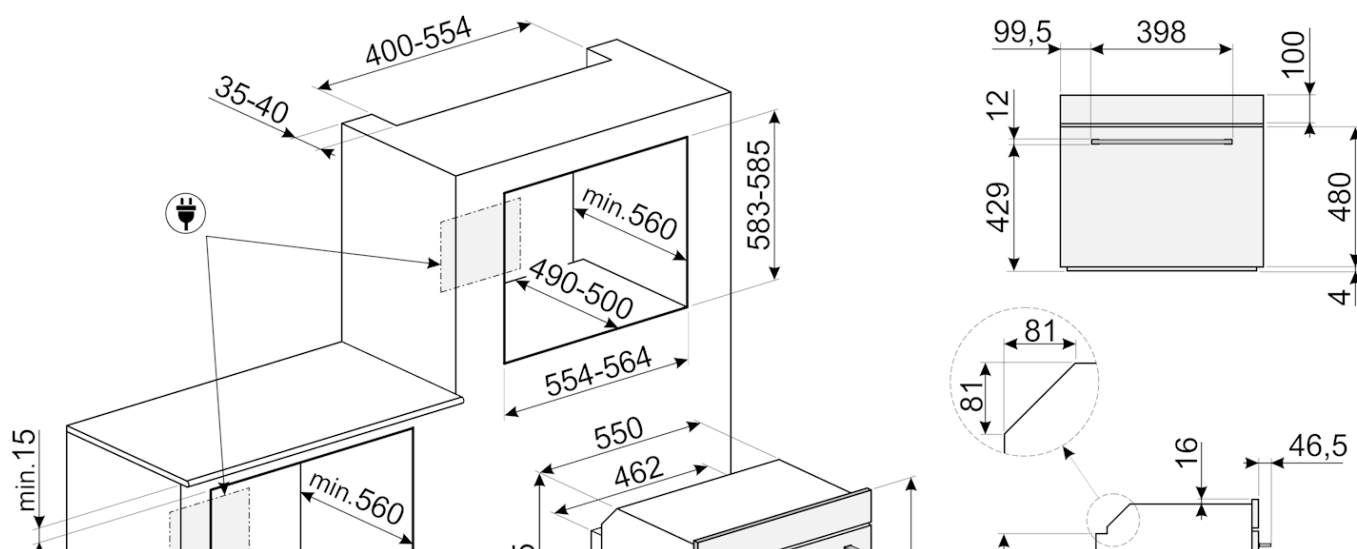

תווית חשמל / ביצועים

- דרגת יעילות אנרגטית: A • הנפח הנקי של תא התנור: 70 l • צריכת חשמל במצב רגיל: MJ 4.14 • צריכת חשמל למחזור במצב רגיל: 1.15 KWh
- צריכת חשמל בהסעת אוויר מאולצת: MJ 2.88 • צריכת אנרגיה למחזור במצב הסעת אוויר מאולצת עם מאוורר: 0.80 KWh

חיבור חשמלי

מתח: V 220-240 • הספק נקוב: W 3000 • תדר (Hz): 50/60 • אורך כבל חשמל: cm 115

מידע לוגיסטי

מידות המוצר (מ"מ): 592x597x548 • משקל נטו (ק"ג): 34.100 kg • משקל ברוטו (ק"ג): 37.800 kg

אביזרים כלולים

מגש עמוק בציפוי אמייל (40 מ"מ): 1 רשת עם מעצור אחורי: 1

OPTIONAL

GTT: אביזרים, סוג: מסילות טלסקופיות, תנורים, תנורים GTP: אביזרים, סוג: מסילות טלסקופיות, תנורים, תנורים PRTX: אביזרים, סוג: אבן פיצה, תנורים, תנורים PPR2: אביזרים, סוג: אבן פיצה, תנורים, תנורים PALPZ: אביזרים, סוג: יעה לפיצה, תנורים, תנורים PR3845X: אביזרים, סוג: נגד טביעות אצבעות, תנורים

SMEG - אריה שנקר 7 הרצליה פיתוח