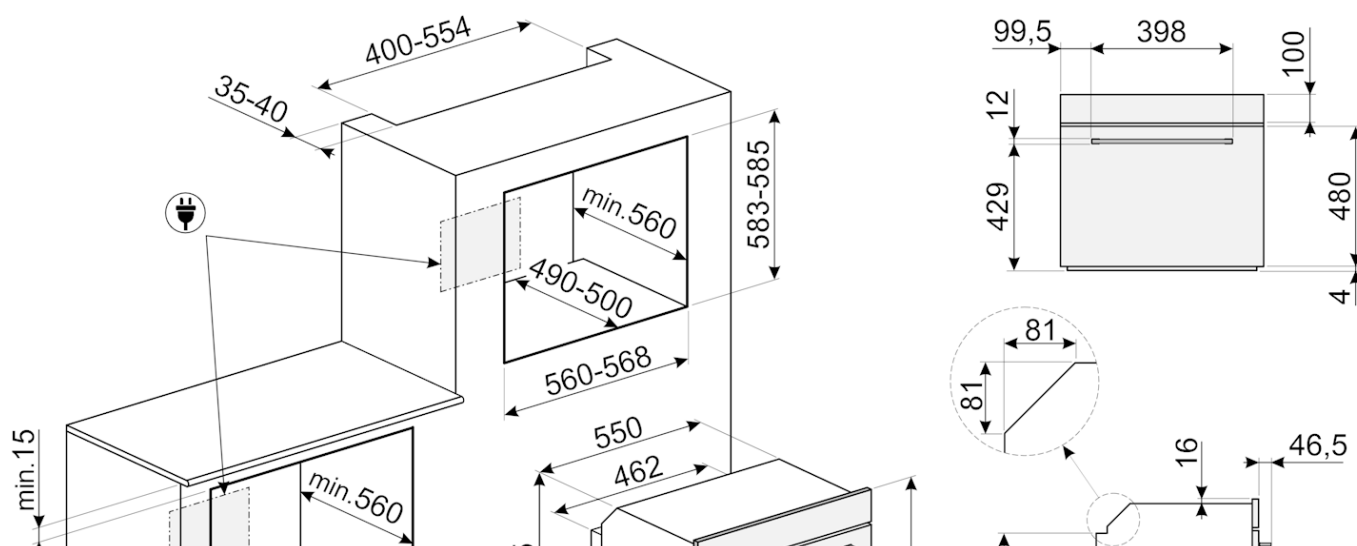

תווית חשמל / ביצועים

- דרגת יעילות אנרגטית: A • הנפח הנקי של תא התנור: 70 l • צריכת חשמל במצב רגיל: MJ 4.14 • צריכת חשמל למחזור במצב רגיל: 1.15 KWh
- צריכת חשמל בהסעת אוויר מאולצת: MJ 2.88 • צריכת אנרגיה למחזור במצב הסעת אוויר מאולצת עם מאוורר: 0.80 KWh

חיבור חשמלי

מתח: V 220-240 • הספק נקוב: W 3000 • תדר (Hz): 50/60 Hz • אורך כבל חשמל: cm 115

מידע לוגיסטי

מידות המוצר (מ"מ): 592x597x548 • משקל נטו (ק"ג): 33.800 kg • משקל ברוטו (ק"ג): 37.500 kg

אביזרים כלולים

מגש עמוק בציפוי אמייל (40 מ"מ): 1רשת עם מעצור אחורי: 1

OPTIONAL

GTT: אביזרים, סוג: מסילות טלסקופיות, תנורים, תנורים GTP: אביזרים, סוג: מסילות טלסקופיות, תנורים, תנורים PRTX: אביזרים, סוג: אבן פיצה, תנורים, תנורים PPR2: אביזרים, סוג: אבן פיצה, תנורים, תנורים PALPZ: אביזרים, סוג: יעה לפיצה, תנורים, תנורים PR3845X: אביזרים, סוג: נגד טביעות אצבעות, תנורים

SMEG - אריה שנקר 7 הרצליה פיתוח