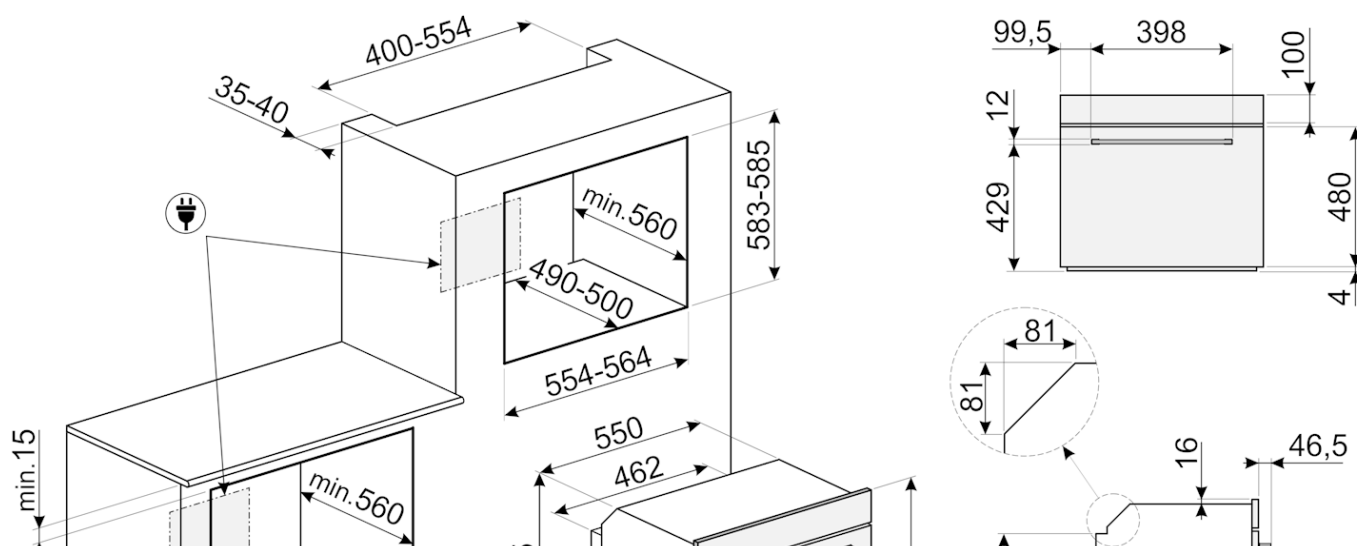

תווית חשמל / ביצועים

דרגת יעילות אנרגטית: A • הנפח הנקי של תא התנור: I 63 • צריכת חשמל במצב רגיל: MJ 4.18 • צריכת חשמל למחזור במצב רגיל: 1.16 KWh • צריכת חשמל בהסעת אוויר מאולצת: MJ 2.77 • צריכת אנרגיה למחזור במצב הסעת אוויר מאולצת עם מאוורר: KWh 0.77

חיבור חשמלי

מתח: V 220-240 • הספק נקוב: W 3000 • תדר (Hz): 50/60 • אורך כבל חשמל: cm 115

מידע לוגיסטי

מידות המוצר (מ"מ): 592x597x548 • משקל נטו (ק"ג): kg 35.200 • משקל ברוטו (ק"ג): kg 38.900

אביזרים כלולים

מגש עמוק בציפוי אמיל (40 מ"מ): 1 רשת עם מעצור אחורי: 1

OPTIONAL

GTT: אביזרים, סוג: מסילות טלסקופיות, תנורים, תנורים GTP: אביזרים, סוג: מסילות טלסקופיות, תנורים, תנורים PRTX: אביזרים, סוג: אבן פיצה, תנורים, תנורים PPR2: אביזרים, סוג: אבן פיצה, תנורים, תנורים PALPZ: אביזרים, סוג: יעה לפיצה, תנורים, תנורים PR3845X: אביזרים, סוג: נגד טביעות אצבעות, תנורים

SMEG - אריה שנקר 7 הרצליה פיתוח