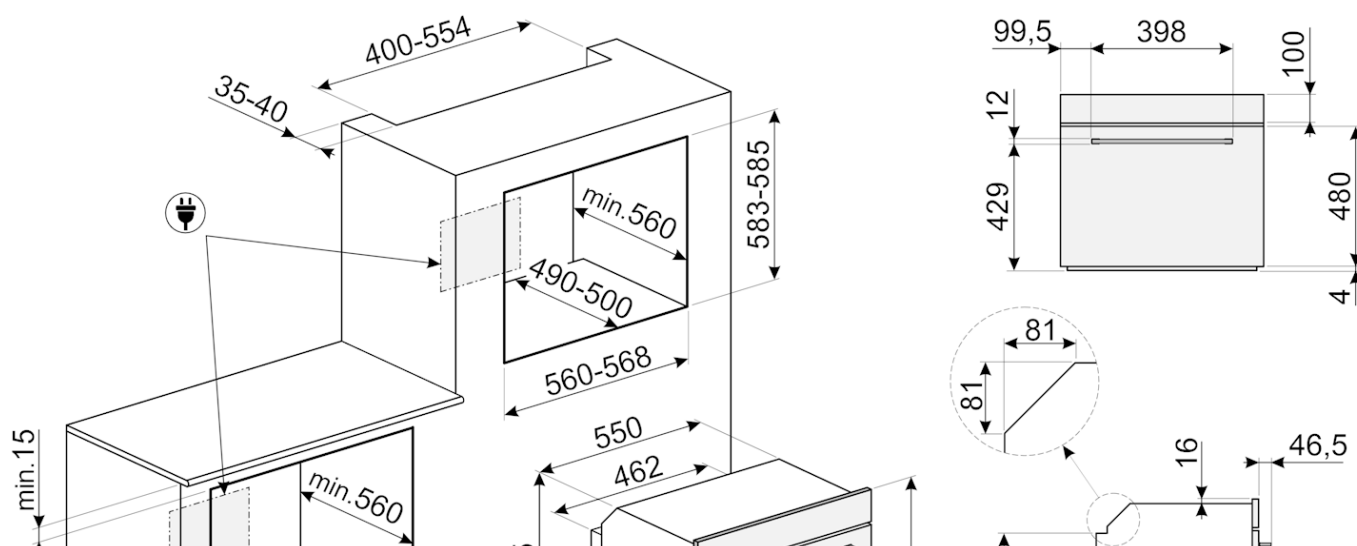

מאפיינים טכניים

בקרת טמפרטורה: אלטרומכני • טמפרטורה מינימלית: C° 50 • טמפרטורה מרבית: C° 250 • חומר תא התנור: אמיל נקי תמיד • מספר המדפים: 5 • סוג המדפים: רשתות מתכת • מס' מאוררים: 1 • מס' נורות: 1 • נורה ניתנת להחלפה על ידי המשתמש: כן • סוג נורה: הלוגן • הספק נורה: W 40 • אור כשהדלת פתוחה: כן • סוג פתיחת דלת: פתח סטנדרטי • דלת: דלת מחוסמת • דלת נתיקה: כן • דלת פנימית מזכוכית לחלוטין: כן • דלת פנימית ניתקת: כן • מס' כולל של דלתות זכוכית: 3 • תרמוסטט בטיחות: כן • מערכת קירור: משיק • החימום מושהה כשהדלת פתוחה: כן • גוף חימום תחתון – הספק: W 1200 • גוף חימום עליון – הספק: W 1000 • אלמנט גריל – הספק: W 1700 • גריל גדול – הספק: W 2700 • גוף חימום מעגלי – הספק: W 2000

תווית חשמל / ביצועים

דרגת יעילות אנרגטית: A • הנפח הנקי של תא התנור: l 70 • צריכת חשמל במצב רגיל: MJ 4.14 • צריכת חשמל למחזור במצב רגיל: 1.15 KWh • צריכת חשמל בהסעת אוויר מאולצת: MJ 2.88 • צריכת אנרגיה למחזור במצב הסעת אוויר מאולצת עם מאוורר: 0.80 KWh

חיבור חשמלי

מתח: V 220-240 • הספק נקוב: W 3000 • תדר (Hz): 50/60 • אורך כבל חשמל: cm 115

מידע לוגיסטי

מידות המוצר (מ"מ): 592x597x548 • משקל נטו (ק"ג): kg 33.300 • משקל ברוטו (ק"ג): kg 37.000

אביזרים כלולים

מגש עמוק בציפוי אמיל (40 מ"מ): 1רשת עם מעצור אחורי: 1

OPTIONAL

GTT: אביזרים, סוג: מסילות טלסקופיות, תנורים, תנורים GTP: אביזרים, סוג: מסילות טלסקופיות, תנורים, תנורים PRTX: אביזרים, סוג: אבן פיצה, תנורים, תנורים PPR2: אביזרים, סוג: אבן פיצה, תנורים, תנורים PALPZ: אביזרים, סוג: יעה לפיצה, תנורים, תנורים PR3845X: אביזרים, סוג: נגד טביעות אצבעות, תנורים

SMEG - אריה שנקר 7 הרצליה פיתוח