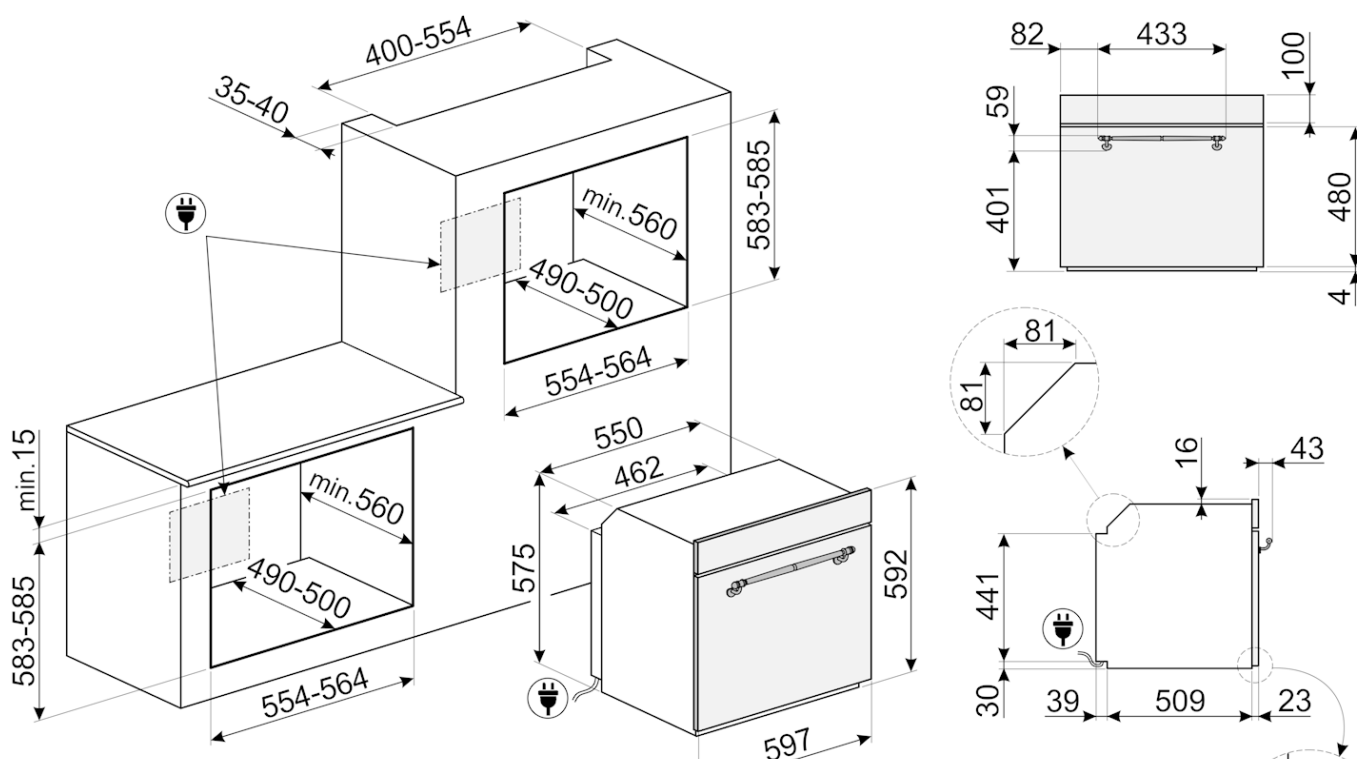

מאפיינים טכניים

בקרת טמפרטורה: אלטרומכני • טמפרטורה מינימלית: 50 °C • טמפרטורה מרבית: 250 °C • חומר תא התנור: אמייל נקי תמיד • מספר המדפים: 5 • סוג המדפים: רשתות מתכת • גריל נוטה: כן • מס' מאווררים: 1 • מס' נורות: 2 • סוג נורה: הלוגן • הספק נורה: 40 W • אור כשהדלת פתוחה: כן • מעמדי מחבתות: 1 • סוג פתיחת דלת: פתח סטנדרטי • דלת: Fresh Touch • דלת נתיקה: כן • דלת פנימית מזכוכית לחלוטין: כן • דלת פנימית ניתקת: כן • מס' כולל של דלתות זכוכית: 3 • תרמוסטט בטיחות: כן • מערכת קירור: משיק • החימום מושהה כשהדלת פתוחה: כן • גוף חימום תחתון – הספק: 1200 W • גוף חימום עליון – הספק: 1000 W • אלמנט גריל – הספק: 1700 W • גריל גדול – הספק: 2700 W • גוף חימום מעגלי – הספק: 2000 W

תווית חשמל / ביצועים

דרגת יעילות אנרגטית: A • הנפח הנקי של תא התנור: 70 l • צריכת חשמל במצב רגיל: 4.14 MJ • צריכת חשמל למחזור במצב רגיל: 1.15 KWh • צריכת חשמל בהסעת אוויר מאולצת: 2.88 MJ • צריכת אנרגיה למחזור במצב הסעת אוויר מאולצת עם מאוורר: 0.80 KWh

חיבור חשמלי

מתח: 220-240 V • הספק נקוב: 3000 W • תדר (Hz): 50 Hz • אורך כבל חשמל: 115 cm

מידע לוגיסטי

מידות המוצר (מ"מ): 597x597x548 • משקל נטו (ק"ג): 40.900 kg • משקל ברוטו (ק"ג): 44.600 kg

אביזרים כלולים

רשת עם מעצור אחורי וצדי: 1 מגש בציפוי אמייל, (20 מ"מ): 1 מגש עמוק בציפוי אמייל (40 מ"מ): 1 רשת להכנסה: 1 מסילות טלסקופיות, הוצאה מלאה: 2

SMEG - אריה שנקר 7 הרצליה פיתוח