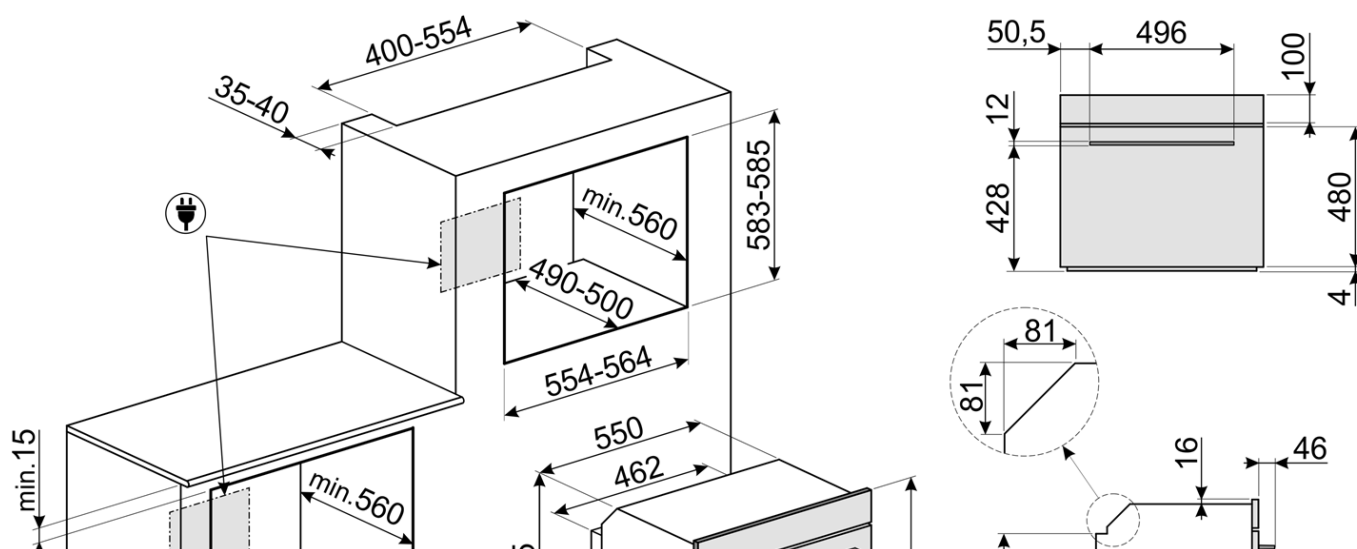

תווית חשמל / ביצועים

דרגת יעילות אנרגטית: A • הנפח הנקי של תא התנור: 70 l • צריכת חשמל במצב רגיל: MJ 4.14 • צריכת חשמל למחזור במצב רגיל: 1.15 KWh • צריכת חשמל בהסעת אוויר מאולצת: MJ 2.88 • צריכת אנרגיה למחזור במצב הסעת אוויר מאולצת עם מאוורר: 0.80 KWh

חיבור חשמלי

מתח: V 220-240 • הספק נקוב: W 3000 • תדר (Hz): 50/60 Hz • אורך כבל חשמל: cm 115

מידע לוגיסטי

מידות המוצר (מ"מ): 592x597x548 • משקל נטו (ק"ג): kg 34.400 • משקל ברוטו (ק"ג): kg 38.100

אביזרים כלולים

רשת עם מעצור אחורי וצדי: 1 מגש עמוק בציפוי אמייל (40 מ"מ): 1 לוחות קטליטיים: כן

OPTIONAL

GTT: אביזרים, סוג: מסילות טלסקופיות, תנורים, תנורים GTP: אביזרים, סוג: מסילות טלסקופיות, תנורים, תנורים PRTX: אביזרים, סוג: אבן פיצה, תנורים, תנורים PPR2: אביזרים, סוג: אבן פיצה, תנורים, תנורים PALPZ: אביזרים, סוג: יעה לפיצה, תנורים, תנורים PR3845X: אביזרים, סוג: נגד טביעות אצבעות, תנורים

SMEG - אריה שנקר 7 הרצליה פיתוח