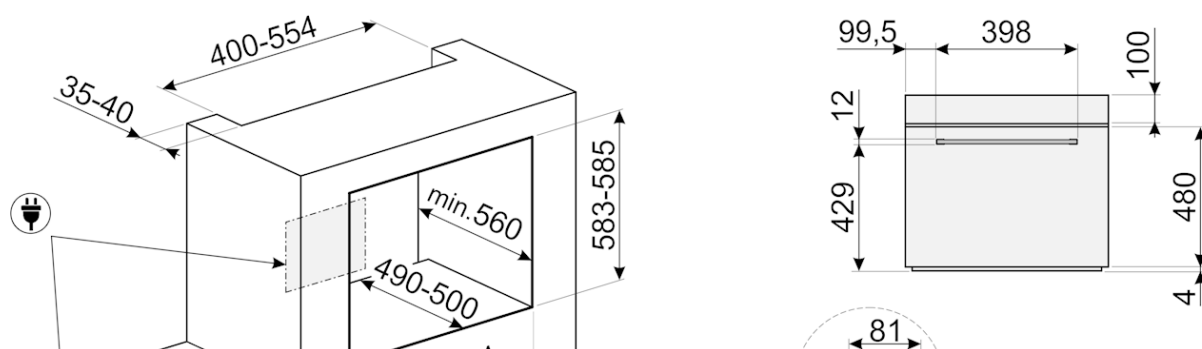

אפשרויות הגדרת זמן: השהיית ההתחלה והסיום האוטומטי של הבישול • תזכורת דקות: כן • טיימר: 1 • אפשרות הדגמה בחנות: כן • קדם חימום מהיר: כן • נעילת בקרות / בטיחות ילדים: כן

מאפיינים טכניים

שם צג: CompactScreen • טכנולוגיית צג: LCD • בקרת טמפרטורה: אלקטרוני • טמפרטורה מינימלית: 30 °C • טמפרטורה מרבית: 280 °C • חומר תא התנור: אמייל נקי תמיד • מספר המדפים: 5 • סוג המדפים: רשתות מתכת • מס' מאווררים: 1 • מס' נורות: 1 • נורה ניתנת להחלפה על ידי המשתמש: כן • סוג נורה: הלוגן • הספק נורה: 40 W • אור כשהדלת פתוחה: כן • סוג פתיחת דלת: פתח סטנדרטי • דלת: קריר • דלת נתיקה: כן • דלת פנימית מזכוכית לחלוטין: כן • דלת פנימית ניתקת: כן • מס' כולל של דלתות זכוכית: 4 • תרמוסטט בטיחות: כן • מערכת קירור: משיק • נעילת דלת במהלך ניקוי פירוליטי: כן • החימום מושהה כשהדלת פתוחה: כן • גוף חימום תחתון – הספק: 1200 W • אלמנט גריל – הספק: 1800 W • גוף חימום מעגלי – הספק: 2000 W

תווית חשמל / ביצועים

דרגת יעילות אנרגטית: A • הנפח הנקי של תא התנור: 70 l • צריכת חשמל במצב רגיל: 3.92 MJ • צריכת חשמל למחזור במצב רגיל: 1.09 KWh • צריכת חשמל בהסעת אוויר מאולצת: 2.88 MJ • צריכת אנרגיה למחזור במצב הסעת אוויר מאולצת עם מאוורר: 0.80 KWh

חיבור חשמלי

מתח: 220-240 V • הספק נקוב: 3000 W • תדר (Hz): 50/60 Hz • אורך כבל חשמל: 115 cm

חיבור גז

מידע לוגיסטי

מידות המוצר (מ"מ): 592x597x548 • משקל נטו (ק"ג): 36.500 kg • משקל ברוטו (ק"ג): 40.200 kg

אביזרים כלולים

מגש עמוק בציפוי אמייל (40 מ"מ): 1 רשת עם מעצור אחורי: 1

OPTIONAL

GTT: אביזרים, סוג: מסילות טלסקופיות, תנורים, תנורים GTP: אביזרים, סוג: מסילות טלסקופיות, תנורים, תנורים

SMEG - אריה שנקר 7 הרצליה פיתוח