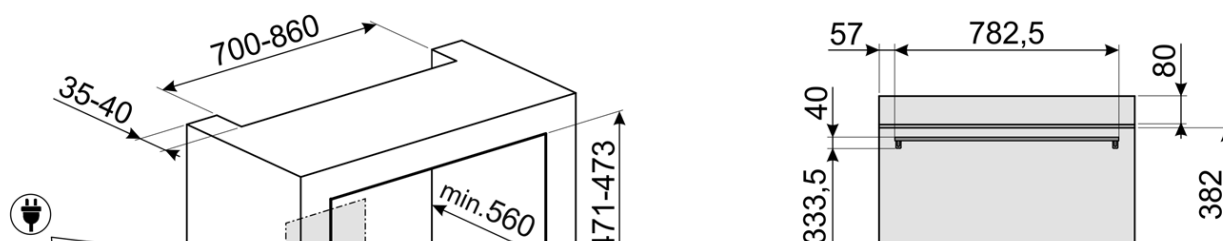

תווית חשמל / ביצועים

דרגת יעילות אנרגטית: A+ • הנפח הנקי של תא התנור: 85 l • צריכת חשמל במצב רגיל: 2.66 MJ • צריכת חשמל למחזור במצב רגיל: 0.74 KWh • צריכת חשמל בהסעת אוויר מאולצת: 4.64 MJ • צריכת אנרגיה למחזור במצב הסעת אוויר מאולצת עם מאוורר: 1.29 KWh

חיבור חשמלי

מתח: V 220-240 • הספק נקוב: W 3300 • תדר (Hz): 50/60 Hz • אורך כבל חשמל: 115 cm

חיבור גז

מידע לוגיסטי

מידות המוצר (מ"מ): 475x896x571 • משקל נטו (ק"ג): 55.600 • משקל ברוטו (ק"ג): 63.900 kg

אביזרים כלולים

מגש עמוק בציפוי אמיל (40 מ"מ): 1 רשת להכנסה: 1 רשת עם מעצור אחורי: 1 מסילות טלסקופיות, הוצאה מלאה: 1

OPTIONAL

GTT: אביזרים, סוג: מסילות טלסקופיות, תנורים, תנורים GTP: אביזרים, סוג: מסילות טלסקופיות, תנורים, תנורים PPR9: אביזרים, סוג: אבן פיצה, תנורים, תנורים BNP608T: אביזרים, סוג: מגש, תנורים, תנורים

SMEG - אריה שנקר 7 הרצליה פיתוח