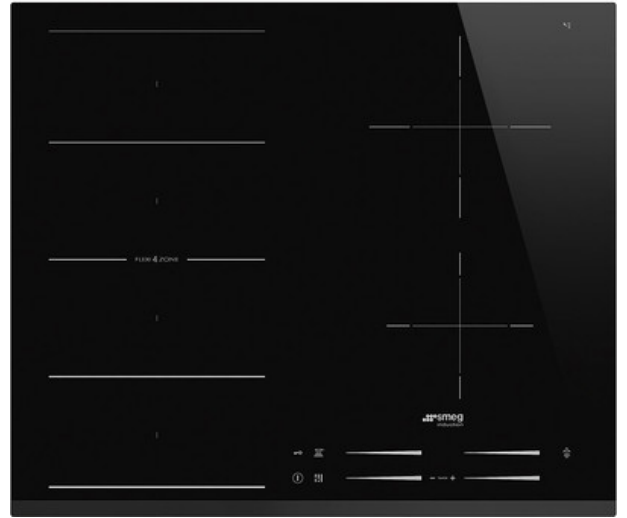

כיריים, סדרה עיצובית: Universale, השראה, cm 60, שחור, סוג התקנה: פרופיל נמוך במיוחד

סוג

משפחת מוצרים: כיריים • מידות: cm 60 • סוג: השראה • סוג התקנה: פרופיל נמוך במיוחד • אספקת חשמל: חשמלי • קוד EAN:

8017709262792

אסתטיקה

צבע: שחור • גימור: זכוכית • סדרה עיצובית: Universale • חומר: זכוכית • סוג זכוכית: קרמי • סוג הגדרת בקרות: מולטי-סליידר • מיקום

כפתורי בקרה: קדמית • מחוון: כן • צבעי LED: אדום • שפת זכוכית: שוליים קדמיים משופעים • צבע הדפסת רשת: אפור

תוכניות / פונקציות

מספר אזורי בישול: 4 • מס' אזורי בישול אינדוקציה: 4 • מס' אזורי בישול עם בוסטר: 4 • מס' אזורים גמישים: 1 • מתג הפעלה/כיבוי עיקרי: כן

רמות עוצמה: 14 • אוורור אוטומטי: כן

אפשרויות

שבלונה סטנדרטית: 490x560 mm • סוג אזור גמיש: Flexi4Zone • טיימר סוף בישול: 4 • אפשרות השהיה: כן • תזכורת דקות: 4 • התרעה לסיום הבישול: כן • מחוון זמן שנותר: כן • מצב לצריכת חשמל מוגבלת: Si Advance • מצב לצריכת חשמל מוגבלת בוואט: 2500, 2000, 1500 • 3000, 3500, 4000, 4500, 5000, 6000, 7200 W • אפשרות הדגמה בחנות: כן • נעילת בקרות / בטיחות ילדים: כן • בחירת רמה מהירה: כן • חום גמיש: כן

מאפיינים טכניים

מידות Flexi4Zone: 459x214 mm • הגדרה אוטומטית בהתאם למידות המבחת: כן • זיהוי מבחת: כן • חיווי הקוטר המינימלי של המבחת: כן • כיבוי אוטומטי בעת התחממות-יתר: כן • כיבוי אוטומטי בעת גלישה: כן • חום הסכנוני: כן • הסכנוני כבוי: כן