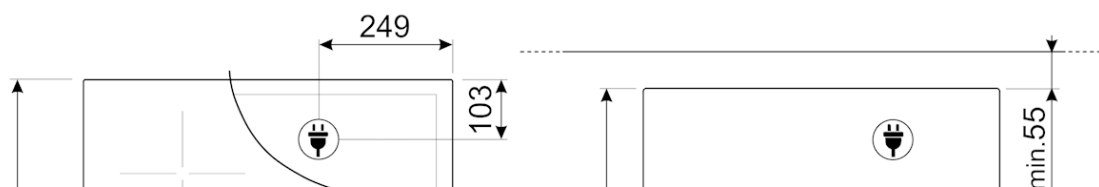

אזורי בישול

מיקום אזור ראשון: קדמי-שמאלי • מיקום אזור שני: אחורי-שמאלי • מיקום אזור שלישי: קדמי-ימני • מיקום אזור רביעי: אחורי-ימני • סוג אזור ראשון: Induzione - Flexi4Zone • סוג אזור שני: Induzione - Flexi4Zone • סוג אזור שלישי: אינדוקציה - יחידות • סוג אזור רביעי: אינדוקציה - יחידות • מידות אזור ראשון: $\varnothing$ 22 cm • מידות אזור שני: $\varnothing$ 22 cm • מידות אזור שלישי: $\varnothing$ 14.5 cm • מידות אזור רביעי: $\varnothing$ 18 cm • הספק אזור ראשון: 2.30 kW • הספק אזור שני: 2.30 kW • הספק אזור שלישי: 1.40 kW • הספק אזור רביעי: 1.80 kW • הספק בוסטר אזור ראשון: 3.20 kW • הספק בוסטר אזור שני: 3.20 kW • הספק בוסטר אזור שלישי: 2.50 kW • הספק בוסטר אזור רביעי: 2.80 kW

מאפיינים טכניים

מידות Flexi4Zone: 459x214 mm • הגדרה אוטומטית בהתאם למידות המבחת: כן • זיהוי מבחת: כן • חיווי הקוטר המינימלי של המבחת: כן • כיבוי אוטומטי בעת התחממות-יתר: כן • כיבוי אוטומטי בעת גלישה: כן • חום הסכנוני: כן • הסכנוני כבוי: כן

תווית חשמל / ביצועים

חיבור חשמלי

דירוג חיבור חשמלי (ואט): W 7200 • מתח (וולט): V 220-240 • מתח (וולט): V 400 • תדר (Hz): 50/60 Hz • סוג כבל חשמל: אוניברסלית • אורך כבל חשמל: 150 cm

זמין גם

מידע לוגיסטי

מידות: 49x600x510 • עומק (מ"מ): 510 mm • רוחב (מ"מ): 600 mm • גובה המוצר (מ"מ): 49 mm • משקל נטו (ק"ג): 11.400 kg • משקל ברוטו (ק"ג): 12.300 kg

OPTIONAL

GRIDDLE: אביזרים, סוג: צלייה, תנורים, כיריים TPK: אביזרים, סוג: גריל טפניקי, כיריים

SMEG - אריה שנקר 7 הרצליה פיתוח