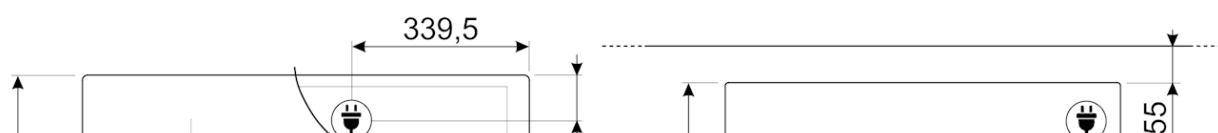

מאפיינים טכניים

הגדרה אוטומטית בהתאם למידות המבחת: כן • זיהוי מבחת: כן • חיווי הקוטר המינימלי של המחבת: כן • כיבוי אוטומטי בעת התחממות-יתר: כן • כיבוי אוטומטי בעת גלישה: כן • חום חסכוני: כן • חסכוני כבוי: כן • חיישן חום מושלם: כן

תווית חשמל / ביצועים

צריכת חשמל אזור שני: Wh/Kg 177 • אזור צריכת חשמל 3: Wh/Kg 188.8 • אזור צריכת חשמל 4: Wh/Kg 177

חיבור חשמלי

דירוג חיבור חשמלי (ואט): W 7200 • מתח (וולט): V 220-240 • מתח (וולט): V 400 • תדר (Hz): 50/60 Hz • סוג כבל חשמל: אוניברסלית • אורך כבל חשמל: 150 cm

זמין גם

מידע לוגיסטי

מידות: 49x780x510 • עומק (מ"מ): mm 510 • רוחב (מ"מ): mm 780 • גובה המוצר (מ"מ): mm 49 • משקל נטו (ק"ג): kg 12.400 • משקל ברוטו (ק"ג): kg 13.800

OPTIONAL

GRILLPLATE: אביזרים, סוג: צלייה, תנורים, כיריים GRIDDLE: אביזרים, סוג: צלייה, תנורים, כיריים TPKPLATE: אביזרים, סוג: צלייה, תנורים, כיריים TPK: אביזרים, סוג: גריל טפניקי, כיריים

SMEG - אריה שנקר 7 הרצליה פיתוח