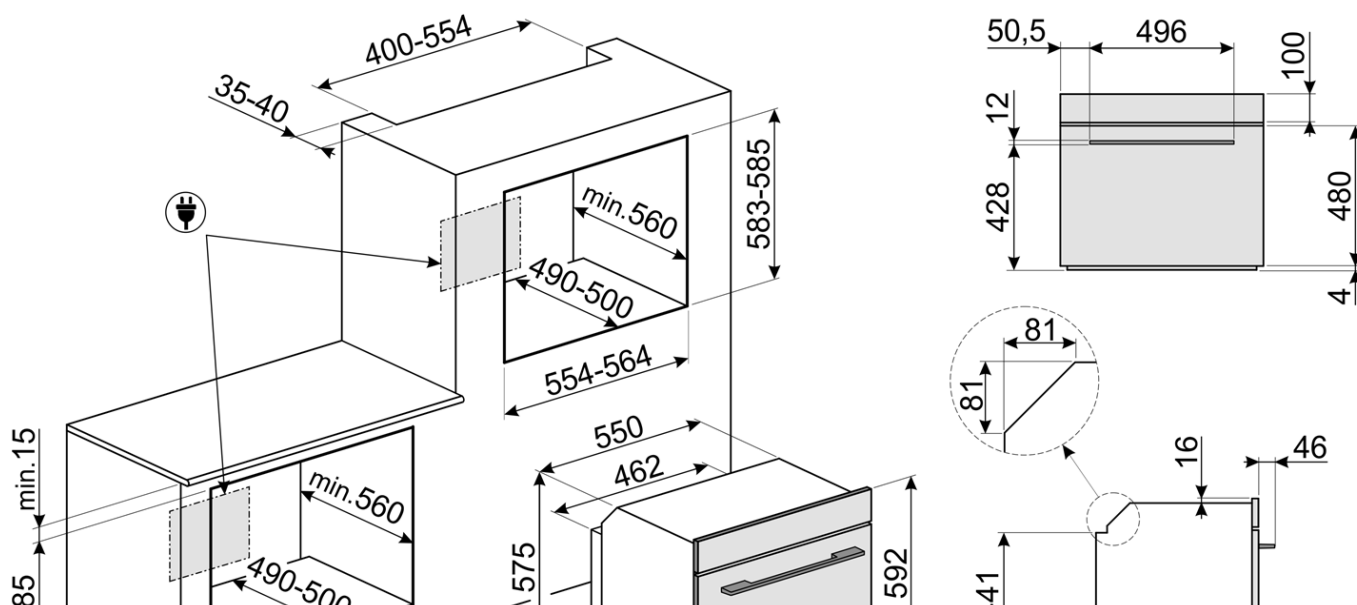

תווית חשמל / ביצועים

דרגת יעילות אנרגטית: A • הנפח הנקי של תא התנור: 68 l • צריכת חשמל במצב רגיל: MJ 4.14 • צריכת חשמל למחזור במצב רגיל: 1.15 kWh • צריכת חשמל בהסעת אוויר מאולצת: MJ 2.88 • צריכת אנרגיה למחזור במצב הסעת אוויר מאולצת עם מאוורר: 0.80 kWh

חיבור חשמלי

מתח: V 220-240 • הספק נקוב: W 2900 • תדר (Hz): 50/60 Hz • אורך כבל חשמל: cm 115

מידע לוגיסטי

מידות המוצר (מ"מ): 592x597x548 • משקל נטו (ק"ג): 35.200 • משקל ברוטו (ק"ג): 38.900 kg

אביזרים כלולים

רשת עם מעצור אחורי: 1 מגש עמוק בציפוי אמייל (50 מ"מ): 1 אחר: ערכה להרתחת מים

OPTIONAL

STONE: אביזרים, סוג: אבן פיצה, תנורים, תנורים PALPZ: אביזרים, סוג: יעה לפיצה, תנורים, תנורים ET50: אביזרים, סוג: מגש, תנורים ET20: אביזרים, סוג: מגש, תנורים PR3845X: אביזרים, סוג: נגד טביעות אצבעות, תנורים PR3845N: אביזרים, סוג: ערכת פרופיל, תנורים

SMEG - אריה שנקר 7 הרצליה פיתוח