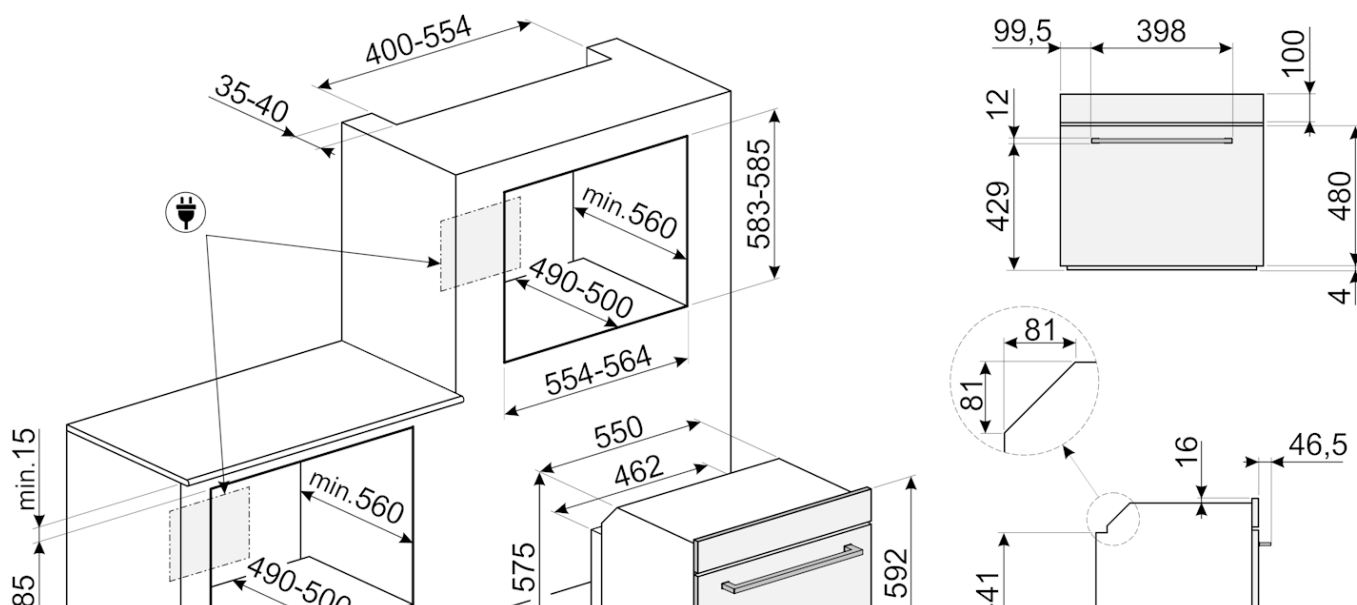

מאפיינים טכניים

שם צג: DigiScreen • טכנולוגיית צג: LED • בקרת טמפרטורה: אלקטרוני • טמפרטורה מינימלית: 50 °C • טמפרטורה מרבית: 250 °C • חומר תא התנור: אמייל נקי תמיד • מספר המדפים: 5 • סוג המדפים: רשתות מתכת • מס' מאווררים: 1 • מס' נורות: 1 • נורה ניתנת להחלפה על ידי המשתמש: כן • סוג נורה: הלוגן • הספק נורה: 40 W • אור כשהדלת פתוחה: כן • סוג פתיחת דלת: פתח סטנדרטי • דלת: דלת מחוסמת • דלת נתיקה: כן • דלת פנימית מזכוכית לחלוטין: כן • דלת פנימית ניתקת: כן • מס' כולל של דלתות זכוכית: 3 • ארובה: קבוע • תרמוסטט בטיחות: כן • מערכת קירור: משיק • טעינת מים: מגירה, ידנית • קיבולת המכל: 0.8 ליטר • החימום מושהה כשהדלת פתוחה: כן • גוף חימום תחתון – הספק: 1200 W • גוף חימום עליון – הספק: 1000 W • אלמנט גריל – הספק: 1700 W • גריל גדול – הספק: 2700 W

תווית חשמל / ביצועים

דרגת יעילות אנרגטית: A • הנפח הנקי של תא התנור: 68 l • צריכת חשמל במצב רגיל: 4.14 MJ • צריכת חשמל למחזור במצב רגיל: 1.15 KWh • צריכת חשמל בהסעת אוויר מאולצת: 2.88 MJ • צריכת אנרגיה למחזור במצב הסעת אוויר מאולצת עם מאוורר: 0.80 KWh

חיבור חשמלי

מתח: 220-240 V • הספק נקוב: 2900 W • תדר (Hz): 50/60 Hz • אורך כבל חשמל: 115 cm

מידע לוגיסטי

מידות המוצר (מ"מ): 592x597x548 • משקל נטו (ק"ג): 34.600 • משקל ברוטו (ק"ג): 38.300 kg

אביזרים כלולים

רשת עם מעצור אחורי: 1 מגש עמוק בציפוי אמייל (50 מ"מ): 1 אחר: ערכה להרתחת מים

OPTIONAL

STONE: אביזרים, סוג: אבן פיצה, תנורים, תנורים PALPZ: אביזרים, סוג: יעה לפיצה, תנורים, תנורים ET50: אביזרים, סוג: מגש, תנורים ET20: אביזרים, סוג: מגש, תנורים PR3845N: אביזרים, סוג: ערכת פרופיל, תנורים

SMEG - אריה שנקר 7 הרצליה פיתוח