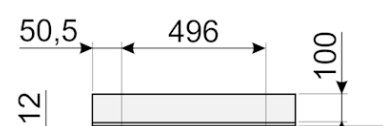

תויות חשמל / ביצועים

דרגת יעילות אנרגטית: A+ • הנפח הנקי של תא התנור: 68 l • צריכת חשמל במצב רגיל: 3.92 MJ • צריכת חשמל למחזור במצב רגיל: 1.09 KWh • צריכת חשמל בהסעת אוויר מאולצת: 2.45 MJ • צריכת אנרגיה למחזור במצב הסעת אוויר מאולצת עם מאוורר: 0.68 KWh

חיבור חשמלי

מתח: 220-240 V • הספק נקוב: 3000 W • תדר (Hz): 50/60 Hz • אורך כבל חשמל: 115 cm

חיבור גז

מידע לוגיסטי

מידות המוצר (מ"מ): 592x597x548 • משקל נטו (ק"ג): 42.300 kg • משקל ברוטו (ק"ג): 46.000 kg

אביזרים כלולים

מגש בציפוי אמייל, (20 מ"מ): 1 רשת להכנסה: 1 רשת עם מעצור אחורי: 1 מגש עמוק בציפוי אמייל (50 מ"מ): 1 בחון טמפרטורה: כן, נקודה אחת

OPTIONAL

GTT2: אביזרים, סוג: מסילות טלסקופיות, תנורים GTP2: אביזרים, סוג: מסילות טלסקופיות, תנורים STONE: אביזרים, סוג: אבן פיצה, תנורים, תנורים PALPZ: אביזרים, סוג: יעה לפיצה, תנורים, תנורים ET50: אביזרים, סוג: מגש, תנורים ET20: אביזרים, סוג: מגש, תנורים AIRFRY: אביזרים, סוג: מעמדי מחבתות, תנורים, תנורים BBQ: אביזרים, סוג: מעמדי מחבתות, תנורים, תנורים PR3845X: אביזרים, סוג: נגד טביעות אצבעות, תנורים

SMEEG - אריה שנקר 7 הרצליה פיתוח