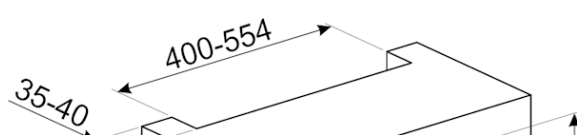

תויות חשמל / ביצועים

דרגת יעילות אנרגטית: A+ • הנפח הנקי של תא התנור: 68 l • צריכת חשמל במצב רגיל: 3.92 MJ • צריכת חשמל למחזור במצב רגיל: 1.09 KWh • צריכת חשמל בהסעת אוויר מאולצת: 2.45 MJ • צריכת אנרגיה למחזור במצב הסעת אוויר מאולצת עם מאוורר: 0.68 KWh

חיבור חשמלי

מתח: 220-240 V • הספק נקוב: 3000 W • תדר (Hz): 50/60 Hz • אורך כבל חשמל: 115 cm

חיבור גז

מידע לוגיסטי

מידות המוצר (מ"מ): 592x597x548 • משקל נטו (ק"ג): 42.300 kg • משקל ברוטו (ק"ג): 46.000 kg

אביזרים כלולים

מגש בציפוי אמייל, (20 מ"מ): 1 רשת להכנסה: 1 רשת עם מעצור אחורי: 1 מגש עמוק בציפוי אמייל (50 מ"מ): 1 בחון טמפרטורה: כן, נקודה אחת

OPTIONAL

GTT2: אביזרים, סוג: מסילות טלסקופיות, תנורים GTP2: אביזרים, סוג: מסילות טלסקופיות, תנורים STONE: אביזרים, סוג: אבן פיצה, תנורים, תנורים PALPZ: אביזרים, סוג: יעה לפיצה, תנורים, תנורים ET50: אביזרים, סוג: מגש, תנורים ET20: אביזרים, סוג: מגש, תנורים AIRFRY: אביזרים, סוג: מעמדי מחבתות, תנורים, תנורים BBQ: אביזרים, סוג: מעמדי מחבתות, תנורים, תנורים PR3845X: אביזרים, סוג: נגד טביעות אצבעות, תנורים

SMEEG - אריה שנקר 7 הרצליה פיתוח