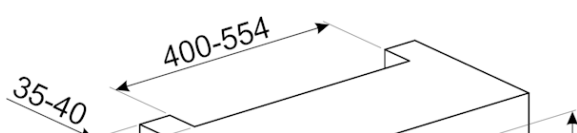

תויות חשמל / ביצועים

דרגת יעילות אנרגטית: A+ • הנפח הנקי של תא התנור: 68 l • צריכת חשמל במצב רגיל: 3.92 MJ • צריכת חשמל למחזור במצב רגיל: 1.09 KWh • צריכת חשמל בהסעת אוויר מאולצת: 2.45 MJ • צריכת אנרגיה למחזור במצב הסעת אוויר מאולצת עם מאוורר: 0.68 KWh

חיבור חשמלי

מתח: 220-240 V • הספק נקוב: 3000 W • תדר (Hz): 50/60 Hz • אורך כבל חשמל: 115 cm

חיבור גז

מידע לוגיסטי

מידות המוצר (מ"מ): 592x597x548 • משקל נטו (ק"ג): 41.300 kg • משקל ברוטו (ק"ג): 45.000 kg

אביזרים כלולים

מגש בציפוי אמייל, (20 מ"מ): 1רשת להכנסה: 1רשת עם מעצור אחורי: 1מגש עמוק בציפוי אמייל (50 מ"מ): 1בחון טמפרטורה: כן, נקודה אחת

OPTIONAL

GTT2: אביזרים, סוג: מסילות טלסקופיות, תנורים: GTP2: אביזרים, סוג: מסילות טלסקופיות, תנורים: STONE: אביזרים, סוג: אבן פיצה, תנורים, תנורים: PALP2: אביזרים, סוג: יעה לפיצה, תנורים, תנורים: ET50: אביזרים, סוג: מגש, תנורים: ET20: אביזרים, סוג: מגש, תנורים: AIRFRY: אביזרים, סוג: מעמדי מחבתות, תנורים, תנורים: BBQ: אביזרים, סוג: מעמדי מחבתות, תנורים, תנורים: PR3845X: אביזרים, סוג: נגד טביעות אצבעות, תנורים

SMEG - אריה שנקר 7 הרצליה פיתוח