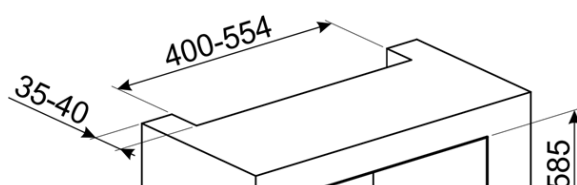

תווית חשמל / ביצועים

דרגת יעילות אנרגטית: +A • הנפח הנקי של תא התנור: I 68 • צריכת חשמל במצב רגיל: MJ 3.92 • צריכת חשמל למחזור במצב רגיל: 1.09 KWh • צריכת חשמל בהסעת אוויר מאולצת: MJ 2.45 • צריכת אנרגיה למחזור במצב הסעת אוויר מאולצת עם מאוורר: 0.68 KWh

חיבור חשמלי

מתח: V 220-240 • הספק נקוב: W 3000 • תדר (Hz): 50/60 Hz • אורך כבל חשמל: cm 115

חיבור גז

מידע לוגיסטי

מידות המוצר (מ"מ): 592x597x548 • משקל נטו (ק"ג): 40.000 kg • משקל ברוטו (ק"ג): 43.700 kg

אביזרים כלולים

מגש בציפוי אמייל, (20 מ"מ): 1 מסילות טלסקופיות, הוצאה חלקית: 1 רשת להכנסה: 1 רשת עם מעצור אחורי: 1 מגש עמוק בציפוי אמייל (50 מ"מ): 1

OPTIONAL

GTT2: אביזרים, סוג: מסילות טלסקופיות, תנורים GTP2: אביזרים, סוג: מסילות טלסקופיות, תנורים STONE: אביזרים, סוג: אבן פיצה, תנורים, תנורים PALP: אביזרים, סוג: יעה לפיצה, תנורים, תנורים ET50: אביזרים, סוג: מגש, תנורים ET20: אביזרים, סוג: מגש, תנורים AIRFRY: אביזרים, סוג: מעמדי מחבתות, תנורים, תנורים BBQ: אביזרים, סוג: מעמדי מחבתות, תנורים, תנורים PR3845X: אביזרים, סוג: נגד טביעות אצבעות, תנורים

SMEEG - אריה שנקר 7 הרצליה פיתוח