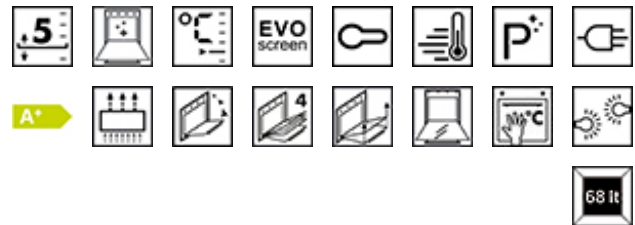

תנור, Linea, 60 ס"מ, אוורור חום, שחור, +A, פירוליטי

**סוג**

משפחת מוצרים: תנור • קטגוריה: 60 ס"מ • שיטת בישול: אוורור חום • טכנולוגיית קיטור: פירו מסורתי • אספקת חשמל: חשמלי • קוד EAN: 8017709301682 • שיטת ניקוי: פירוליטי

**אסתטיקה**

צבע: שחור • גימור: מבריק • סדרה עיצובית: Linea • חומר: זכוכית • סוג זכוכית: שקוף • דלת: זכוכית מלאה • ידית: Linea • צבע ידית: כרום

**תוכניות / פונקציות**

מס' פונקציות בישול: 10 • פונקציות בישול רגילות: סטטי, בסיוע מאוורר, מעגלי, טורבו, חסכוני, גריל גדול, גריל מאוורר (גדול), בסיס, מעגלי + תחתון, פיצה • פונקציות אחרות: הפשרה לפי זמן, התפחה סופית, בישול על אבן, ברביקיו, צלייה באוויר, שבת • פונקציות ניקוי: פירוליטי

**למשפחת תנורים**

צג: כן • הגדרות בקרות: כפתורים ולחצני מגע • מס' בקרות: 2 • כפתורי בקרה: Linea

## מאפיינים טכניים

שם צג: EvoScreen • טכנולוגיית צג: LCD • בקרת טמפרטורה: אלקטרוני • טמפרטורה מינימלית: 30 °C • טמפרטורה מרבית: 280 °C • חומר תא התנור: אמייל נקי תמיד • מספר המדפים: 5 • סוג המדפים: רשתות מתכת • מס' מאווררים: 1 • מס' נורות: 2 • נורה ניתנת להחלפה על ידי המשתמש: כן • סוג נורה: הלוגן • הספק נורה: W 40 • אור כשהדלת פתוחה: כן • סוג פתיחת דלת: פתח סטנדרטי • דלת: קריר • דלת נתיקה: כן • דלת פנימית מזכוכית לחלוטין: כן • דלת פנימית ניתקת: כן • מס' כולל של דלתות זכוכית: 4 • צירים לסגירה רכה: כן • פתיחה רכה: כן • ארובה: קבוע • תרמוסטט בטיחות: כן • מערכת קירור: משיק • נעילת דלת במהלך ניקוי פירוליטי: כן • החימום מושהה כשהדלת פתוחה: כן • גוף חימום תחתון – הספק: W 1200 • אלמנט גריל – הספק: W 1750 • גוף חימום מעגלי – הספק: W 2000