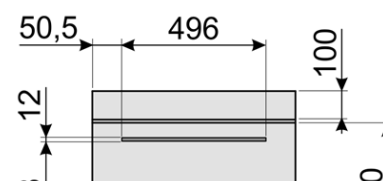

תווית חשמל / ביצועים

דרגת יעילות אנרגטית: +A • הנפח הנקי של תא התנור: I 68 • צריכת חשמל במצב רגיל: MJ 3.92 • צריכת חשמל למחזור במצב רגיל: 1.09 KWh • צריכת חשמל בהסעת אוויר מאולצת: MJ 2.45 • צריכת אנרגיה למחזור במצב הסעת אוויר מאולצת עם מאוורר: 0.68 KWh

חיבור חשמלי

מתח: V 220-240 • הספק נקוב: W 3000 • תדר (Hz): 50/60 Hz • אורך כבל חשמל: cm 115

חיבור גז

מידע לוגיסטי

מידות המוצר (מ"מ): 592x597x548 • משקל נטו (ק"ג): 40.000 kg • משקל ברוטו (ק"ג): 43.700 kg

אביזרים כלולים

מגש בציפוי אמייל, (20 מ"מ): 1 מסילות טלסקופיות, הוצאה חלקית: 1 רשת להכנסה: 1 רשת עם מעצור אחורי: 1 מגש עמוק בציפוי אמייל (50 מ"מ): 1

OPTIONAL

GTT2: אביזרים, סוג: מסילות טלסקופיות, תנורים GTP2: אביזרים, סוג: מסילות טלסקופיות, תנורים STONE: אביזרים, סוג: אבן פיצה, תנורים, תנורים PALP: אביזרים, סוג: יעה לפיצה, תנורים, תנורים ET50: אביזרים, סוג: מגש, תנורים ET20: אביזרים, סוג: מגש, תנורים AIRFRY: אביזרים, סוג: מעמדי מחבתות, תנורים, תנורים BBQ: אביזרים, סוג: מעמדי מחבתות, תנורים, תנורים PR3845X: אביזרים, סוג: נגד טביעות אצבעות, תנורים

SMEEG - אריה שנקר 7 הרצליה פיתוח