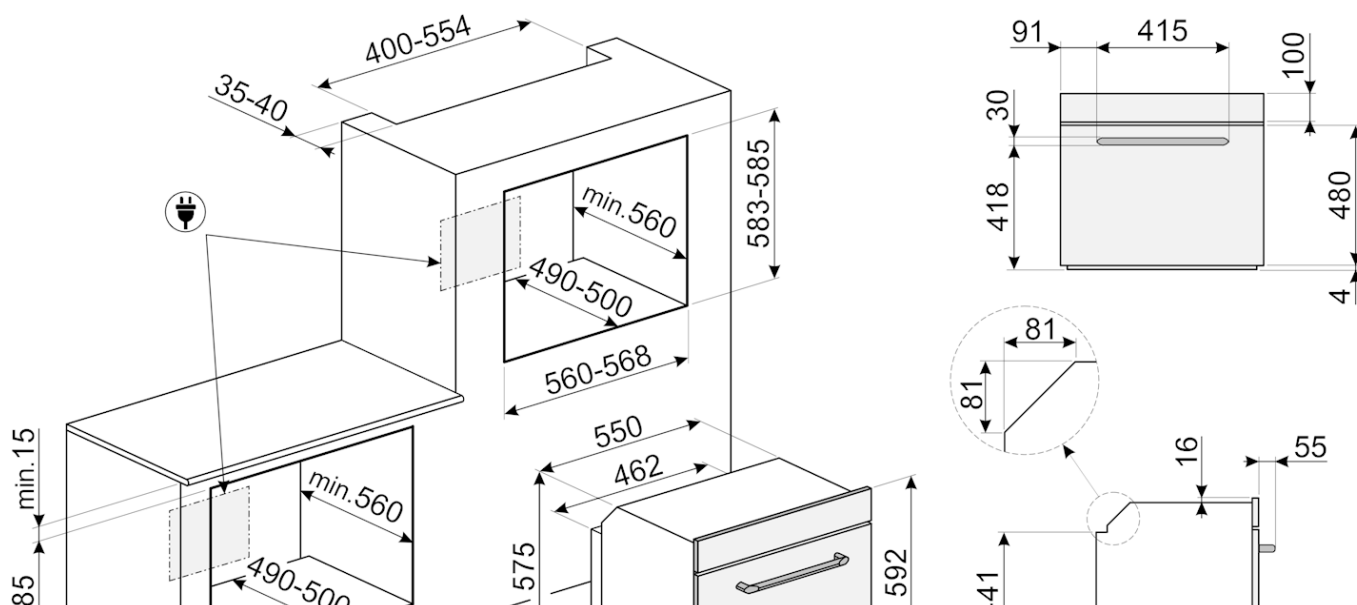

תווית חשמל / ביצועים

דרגת יעילות אנרגטית: A • הנפח הנקי של תא התנור: 68 l • צריכת חשמל במצב רגיל: 3.92 MJ • צריכת חשמל למחזור במצב רגיל: 1.09 KWh • צריכת חשמל בהסעת אוויר מאולצת: 2.88 MJ • צריכת אנרגיה למחזור במצב הסעת אוויר מאולצת עם מאוורר: 0.80 KWh

חיבור חשמלי

מתח: 220-240 V • הספק נקוב: 3000 W • תדר (Hz): 50/60 Hz • אורך כבל חשמל: 115 cm

מידע לוגיסטי

מידות המוצר (מ"מ): 592x597x548 • משקל נטו (ק"ג): 38.400 • משקל ברוטו (ק"ג): 42.100 kg

אביזרים כלולים

רשת עם מעצור אחורי: 1 מגש עמוק בציפוי אמייל (50 מ"מ): 1

OPTIONAL

PALPZ: אביזרים, סוג: יעה לפיצה, תנורים, תנורים ET50: אביזרים, סוג: מגש, תנורים ET20: אביזרים, סוג: מגש, תנורים AIRFRY: אביזרים, סוג: מעמדי מחבתות, תנורים, תנורים BBQ: אביזרים, סוג: מעמדי מחבתות, תנורים, תנורים PR3845X: אביזרים, סוג: נגד טביעות אצבעות, תנורים

SMEG - אריה שנקר 7 הרצליה פיתוח