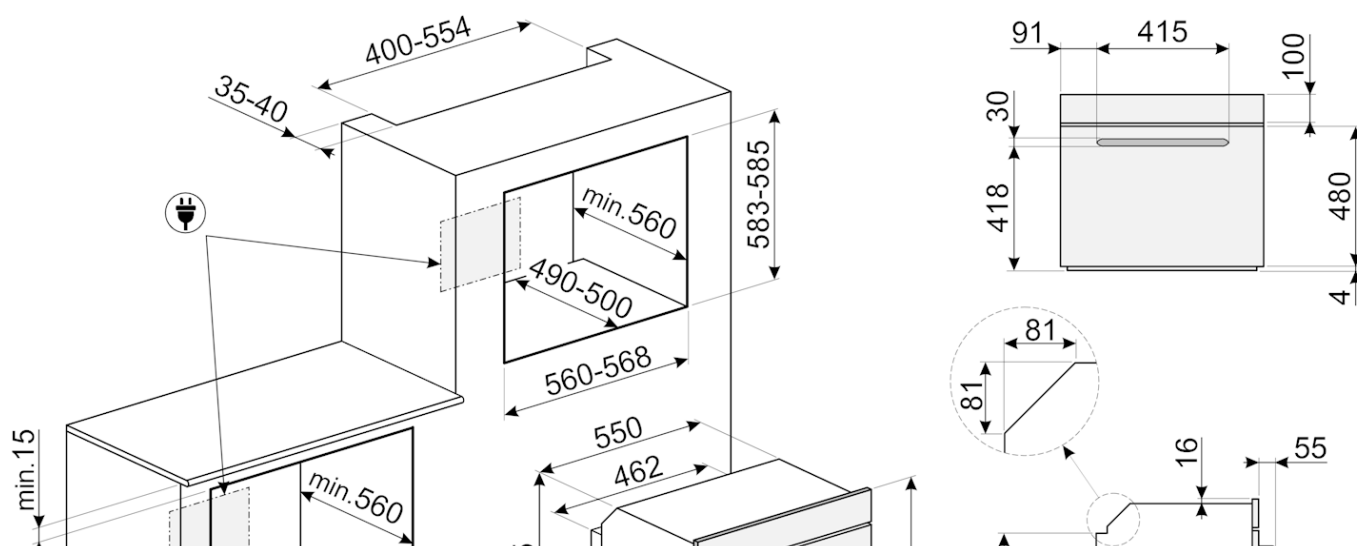

תווית חשמל / ביצועים

דרגת יעילות אנרגטית: A • הנפח הנקי של תא התנור: 68 l • צריכת חשמל במצב רגיל: 3.92 MJ • צריכת חשמל למחזור במצב רגיל: 1.09 KWh • צריכת חשמל בהסעת אוויר מאולצת: 2.88 MJ • צריכת אנרגיה למחזור במצב הסעת אוויר מאולצת עם מאוורר: 0.80 KWh

חיבור חשמלי

מתח: 220-240 V • הספק נקוב: 3000 W • תדר (Hz): 50/60 • אורך כבל חשמל: 115 cm

מידע לוגיסטי

מידות המוצר (מ"מ): 592x597x548 • משקל נטו (ק"ג): 38.500 • משקל ברוטו (ק"ג): 42.200 kg

אביזרים כלולים

רשת עם מעצור אחורי: 1 מגש עמוק בציפוי אמייל (50 מ"מ): 1

OPTIONAL

STONE: אביזרים, סוג: אבן פיצה, תנורים, תנורים PALPZ: אביזרים, סוג: יעה לפיצה, תנורים, תנורים ET50: אביזרים, סוג: מגש, תנורים ET20: אביזרים, סוג: מגש, תנורים AIRFRY: אביזרים, סוג: מעמדי מחבתות, תנורים, תנורים BBQ: אביזרים, סוג: מעמדי מחבתות, תנורים, תנורים PR3845X: אביזרים, סוג: נגד טביעות אצבעות, תנורים

SMEG - אריה שנקר 7 הרצליה פיתוח