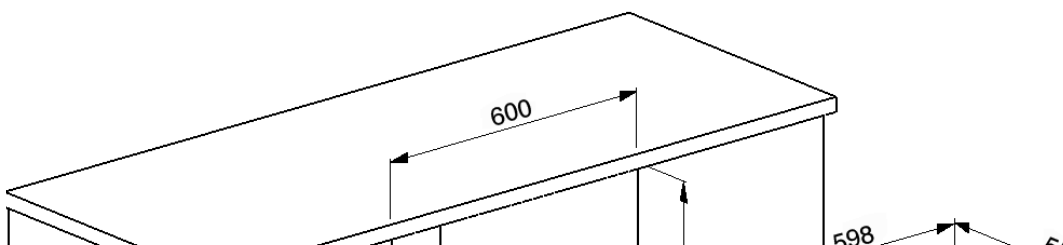

תויות חשמל / ביצועים

דרגת יעילות אנרגטית: ++A • ביצועי ניקוי: A • רמת רעש: 46 dB(A) re 1pW • ביצועי ייבוש: A • צריכת חשמל למחזור (קילוואט לשעה /מחזור): 0.920 kWh • צריכת מים למחזור (ליטר/מחזור): 9 l • צריכת חשמל שנתית: 261 kWh/a • צריכת מים שנתית: 2520 l • תוכנית ייחוס: הסכונית • מחזור זמן כולל של תוכנית ייחוס (דק'): 165 min • צריכת חשמל – מצב כבוי המתנה: 0.02 W • צריכת חשמל – מצב פועל המתנה: 0.80 W • משך מצב פועל המתנה (דק'): 5 min

חיבור חשמלי

חשמל מחובר: 1800 W • מתח: 220-240 V • סוג החיבור: חד-פאזי • תדר (Hz): 50 Hz • אורך כבל חשמל: 140 cm

מאפייני תכונות

רמת רעש: 45 - 47 dB(A)

זמין גם

מידע לוגיסטי

מידות המוצר גאראע (מ"מ): 818x598x545 • משקל נטו (ק"ג): 43.000 kg • משקל ברוטו (ק"ג): 44.700 kg

OPTIONAL

KIT6CX: אביזרים, סוג: לוח, מדיחי כלים

SMEG - אריה שנקר 7 הרצליה פיתוח