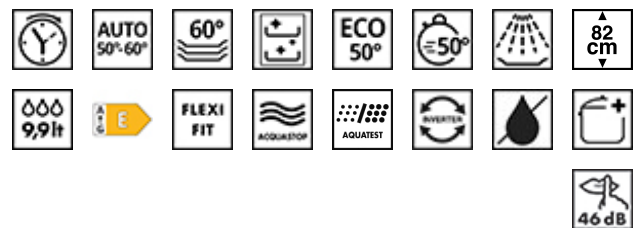

מדיחי כלים, Universale, מובנה משולב לחלוטין, 45 ס"מ, שחור

זהות מוצר
סוג

משפחת מוצרים: מדיחי כלים • גובה מסחרי: 82 ס"מ • התקנה: מובנה משולב לחלוטין • רוחב: 45 ס"מ • קוד EAN: 8017709302900

אסתטיקה

צבע: שחור • גימור: שחור מבריק • סדרה עיצובית: Universale • צבע לוח קדמי: שחור • סוג דלת: מגולוון • צבע LED/צג: לבן • צבע לחצנים: שחור

תוכניות / פונקציות

מס' תוכניות: 6 • השריה: כן • אקספרס 50°: כן • חסכונית: כן • ניקוי עצמי: כן • טמפרטורות כביסה: 50, 60 °C • מעורבת 60°: כן • אוטו 50°-60°: כן

אפשרויות

אפשרות טיימר השהיה: שלוש שעות • אופציית אקסטרם: כן

סלים

מס' סלים: 2 • צבע סל: אפור • צבע רכיבי סל: אפור • ידית: בפלסטיק על הסל העליון והתחתון • סל עליון: עם רשתות אמצעיות קבועות • כוונון גובה של הסל העליון: בשתי רמות (4 ס"מ) • סל תחתון: עם רשתות קבועות • הכלי הגדול ביותר הניתן להכנסה בסל העליון: 20.0 cm • סל תחתון עם תחיבים נגד טפטוף: כן • הכלי הגדול ביותר הניתן להכנסה בסל התחתון: 31.5 cm • סלסלה לסכו"ם: כן • צבע רכיבים פנימיים: אפור

חיבור חשמלי

חשמל מחובר: W 1950 • מתח: V 220-240 • סוג החיבור: חד-פאזי • תדר (Hz): 50 Hz • אורך כבל חשמל: 150 cm

מאפייני תכונות

רמת רעש: 45 - 47 dB(A)

מידע לוגיסטי

מידות המוצר גאראע (מ"מ): 818x446x550 • משקל נטו (ק"ג): 30.600 • משקל ברוטו (ק"ג): 32.000 kg