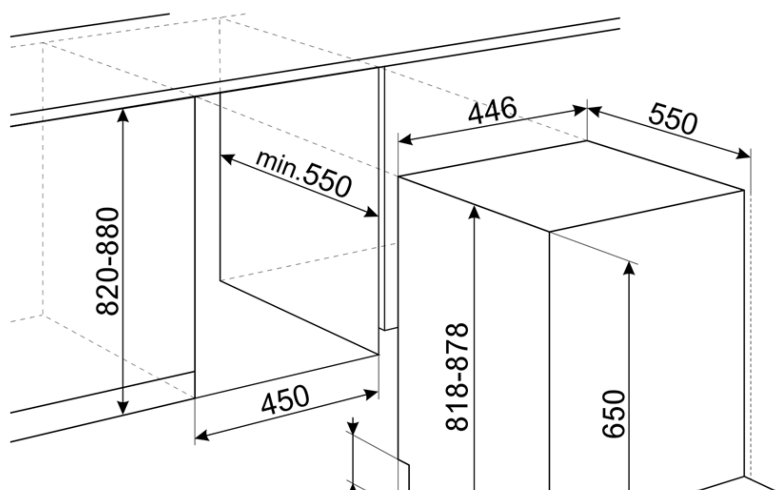

חיבור חשמלי

חשמל מחובר: W 1950 • מתח: V 220-240 • סוג החיבור: חד-פאזי • תדר (Hz): 50 Hz • אורך כבל חשמל: 150 cm

מאפייני תכונות

רמת רעש: 45 - 47 dB(A)

מידע לוגיסטי

מידות המוצר גאראע (מ"מ): 818x446x550 • משקל נטו (ק"ג): 30.600 • משקל ברוטו (ק"ג): 32.000 kg